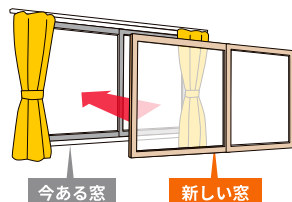

※現場の状況により施工時間が異なります

— 3年連続 —
No.1
※先進的窓リノベ'23~'25
窓ドアリフォーム申請件数 LIXIL調べ
LIXILの窓リフォーム

テレビCM放映中 /

今ある窓にプラスするだけ 簡単窓リフォーム

特許
第5629200号

内窓 インプラス

今ある窓にもう1枚窓を追加
二重窓で生まれる空気層が
断熱効果や防音効果を発揮

古い窓や大きな窓は新しい窓に取替えて 開閉スムーズ・快適に