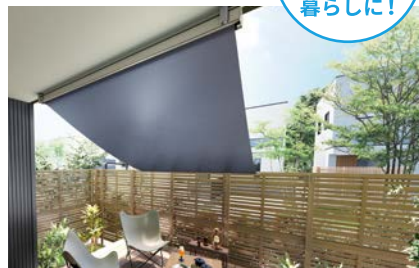

太陽の熱や紫外線を窓の外側でカットして、エアコン効率アップで冷房費を軽減します。室内熱中症対策や目隠しにも効果的。

エアコンが
欠かせない
ペットとの
暮らしに!

スタイルシェードの場合[※]

※一般複層ガラスの窓にスタイルシェードを使用した
場合の計測・算出値であり保証値ではありません。

現地調査で、お見積もり!お気軽にお問い合わせください

お問い合わせはこちら

LIXIL 住まいのことなら
リフォームショップ