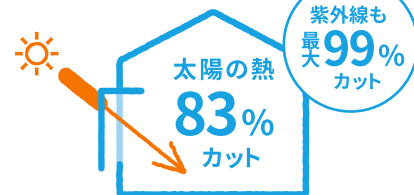

カギがなくても、
暗証番号で解錠可能

※断熱・採風効果は、設置環境や住宅の構造により異なります。

ニオイこもらない!

リシェント勝手口ドア

カギを閉めたまま換気可能。こもった空気をリフレッシュしてジメジメやニオイの解消に。

風の通り道
が生まれ
自然換気で
節電に!

日差し83%カット

スタイルシェード

太陽の熱や紫外線を窓の外側でカットして、エアコン効率アップで冷房費を軽減します。室内熱中症対策や目隠しにも効果的。

エアコンが
欠かせない
ペットとの
暮らしに!

スタイルシェードの場合[※]

※一般複層ガラスの窓にスタイルシェードを使用した
場合の計測・算出値であり保証値ではありません。

現地調査で、お見積もり!お気軽にお問い合わせください

お問い合わせはこちら

LIXIL 住まいのことなら
リフォームショップ