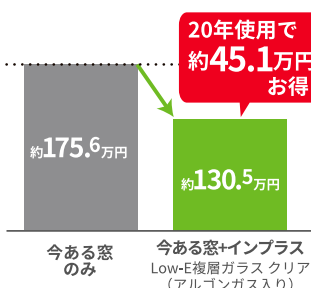

※現場の状況により施工時間が異なります

— 3年連続 —
No.1
※先進的窓リノベ'23~'25
窓ドアリフォーム申請件数 LIXIL調べ
LIXILの窓リフォーム

テレビCM放映中 /

今ある窓にプラスするだけ 簡単窓リフォーム

特許
第5629200号

内窓 インプラス

今ある窓にもう1枚窓を追加
二重窓で生まれる空気層が
断熱効果や防音効果を発揮

古い窓や大きな窓は新しい窓に取替えて 開閉スムーズ・快適に

取替窓 リプラス

今ある窓枠の上に、新しい窓枠を
取付けるから、壁もこわさず
見た目も機能もグレードアップ

断熱効果で 年間光熱費の節約に

■暖冷房費(東京)9窓改修時
20年使用する場合(一定条件下での試算例です)

ペットとの暮らしにも最適 防音効果&断熱効果

LIXIL独自のゲストバリア機能は、
ペットの抜け毛も寄せ付けにくく
お手入れ簡単!

こんな時は、リプラスがおすすめ!

ガタガタして
開閉しづらい...
築20年以上の古い窓

先進的窓リノベ 2026 事業

- ①②取替窓リプラス Low-e 複層(アルゴンガス)ブリッジ枠 Aグレード
③④内窓インプラス Low-e 複層(ガスなし)アルミレール仕様 Sグレード

■ 補助金獲得例

戸建住宅の例 1階

大 …高さ190cm×幅170cm

中 …高さ120cm×幅165cm

	窓の 大きさ	メーカー希望※ 小売価格(税抜)
取替窓	①リプラス 大	293,600円
	②リプラス 大	293,600円
内窓	③インプラス 中	101,000円
	④インプラス 中	101,000円