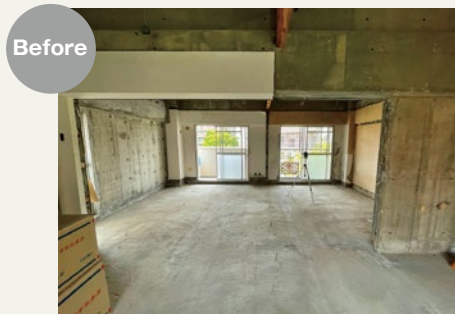

30万円(税込)～

※掲載商品画像はイメージです。

その他リフォームもお任せください！お見積は無料です。ぜひお気軽にご相談ください。

マンションリノベーション

住みにくくなったマンションの間取りをアレンジし、内装から水廻り設備の取替え、さらに窓の断熱などの性能向上まで、トータルにご提案します。新築のように美しく快適な住まいを実現しませんか。

京都府T様邸 築40年～50年未満 工期約4か月

東京在住のご夫婦が、ご実家の京都にもご旅行でお越しになる際に、ご友人とも楽しめる空間として計画しました。皆さまで賑やかに囲めるよう別注のダイニングテーブルを製作し、大変ご好評をいただきました。

京都府S様邸 築20年～30年未満 工期約1か月

お住まいが手狭になったことをきっかけに、リフォームをご依頼いただきました。水回り設備はすべて新しく交換しています。キッチンには特に使い勝手を重視され、LIXILの「リシェル」を採用。既存の造作壁を撤去し、開放感のあるオープンな空間としました。また、収納量を増やしたいというご要望から、リビング内にウォークインクローゼットを新設しています。

お客様の喜びの声