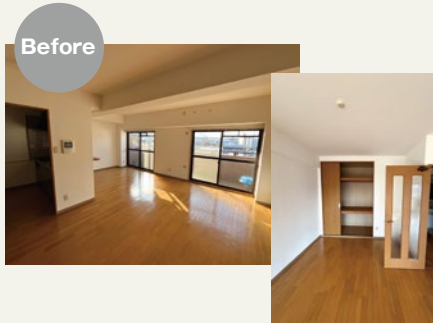

30万円(税込)～

※掲載商品画像はイメージです。

その他リフォームもお任せください！お見積は無料です。ぜひお気軽にご相談ください。

マンションリノベーション

住みにくくなったマンションの間取りをアレンジし、内装から水廻り設備の取替え、さらに窓の断熱などの性能向上まで、トータルにご提案します。新築のように美しく快適な住まいを実現しませんか。

京都府T様邸 築40年～50年未満 工期約4か月

東京在住のご夫婦が、ご実家の京都にもご旅行でお越しになる際に、ご友人とも楽しめる空間として計画しました。皆さまで賑やかに囲めるよう別注のダイニングテーブルを製作し、大変ご好評をいただきました。

京都府S様邸 築20年～30年未満 工期約1か月

お住まいが手狭になったことをきっかけに、リフォームをご依頼いただきました。水回り設備はすべて新しく交換しています。キッチンには特に使い勝手を重視され、LIXILの「リシェル」を採用。既存の造作壁を撤去し、開放感のあるオープンな空間としました。また、収納量を増やしたいというご要望から、リビング内にウォークインクローゼットを新設しています。

お客様の喜びの声