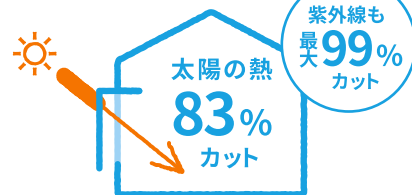

カギがなくても、
暗証番号で解錠可能

※断熱・採風効果は、設置環境や住宅の構造により異なります。

ニオイこもらない!

リシェント勝手口ドア

カギを閉めたまま換気可能。こもった空気をリフレッシュしてジメジメやニオイの解消に。

風の通り道
が生まれ
自然換気で
節電に!

日差し83%カット

スタイルシェード

太陽の熱や紫外線を窓の外側でカットして、エアコン効率アップで冷房費を軽減します。室内熱中症対策や目隠しにも効果的。

エアコンが
欠かせない
ペットとの
暮らしに!

スタイルシェードの場合[※]

※一般複層ガラスの窓にスタイルシェードを使用した場合の計測・算出値であり保証値ではありません。

現地調査で、お見積もり!お気軽にお問い合わせください

お問い合わせはこちら

LIXIL 住まいのことなら
リフォームショップ