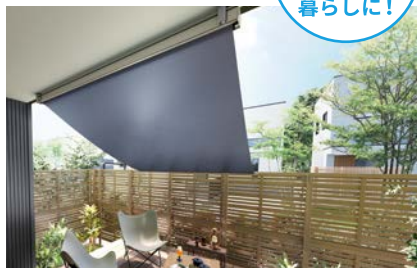

太陽の熱や紫外線を窓の外側でカットして、エアコン効率アップで冷房費を軽減します。室内熱中症対策や目隠しにも効果的。

エアコンが
欠かせない
ペットとの
暮らしに!

スタイルシェードの場合[※]

※一般複層ガラスの窓にスタイルシェードを使用した場合の計測・算出値であり保証値ではありません。

現地調査で、お見積もり!お気軽にお問い合わせください

お問い合わせはこちら

LIXIL 住まいのことなら
リフォームショップ