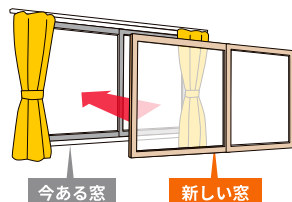

※現場の状況により施工時間が異なります

— 3年連続 —
No.1
※先進的窓リノベ'23~'25
窓ドアリフォーム申請件数 LIXIL調べ
LIXILの窓リフォーム

テレビCM放映中 /

今ある窓にプラスするだけ 簡単窓リフォーム

内窓 インプラス

特許
第5629200号

今ある窓にもう1枚窓を追加
二重窓で生まれる空気層が
断熱効果や防音効果を発揮

古い窓や大きな窓は新しい窓に取替えて 開閉スムーズ・快適に