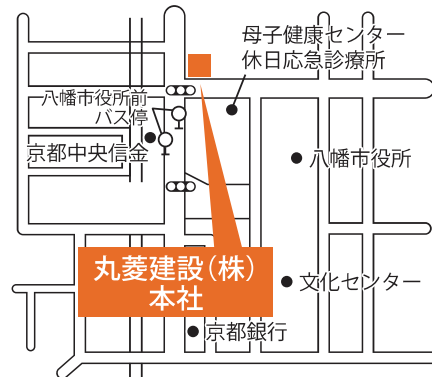

住まいのことなら
LIXILリフォームショップ 丸菱建設

〒614-8093
京都府八幡市八幡三本橋44番地の1(八幡市役所前北角)

☎0120-075-301

営業時間/9:00~18:00
定休日/日曜日、祝日、夏季休暇、年末年始
reform@marubishi-k.co.jp

https://www.lixil-reformshop.jp/shop/SP00001268/