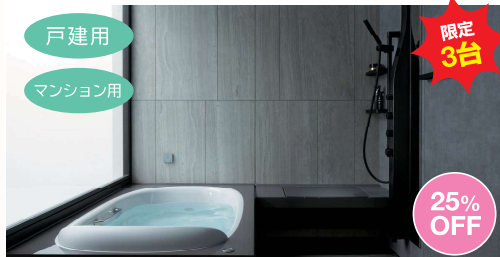

30枚入

約19cm

お買い|雨などに濡れた場合は、完全に乾燥させてから丁寧に開き下さい。

OPEN

GRAND OPEN 記念価格 でご提供!

快適なおうち時間を過ごしませんか?丸菱建設にお手伝いさせてください!

広告の商品は全て **LIXIL** 商品になります。

特別低金利ローン
キャンペーン実施中 **1.7%**

BATH

知りたい! 今どきのお風呂

スパージュ 商品価格 970,000円~(税込)

リデア 商品価格 500,000円~(税込)

リノビオV 商品価格 520,000円~(税込)

TOILET

トイレを「うちでいちばん」の空間にしてみませんか。

サティスG 商品価格 270,000円~(税込)