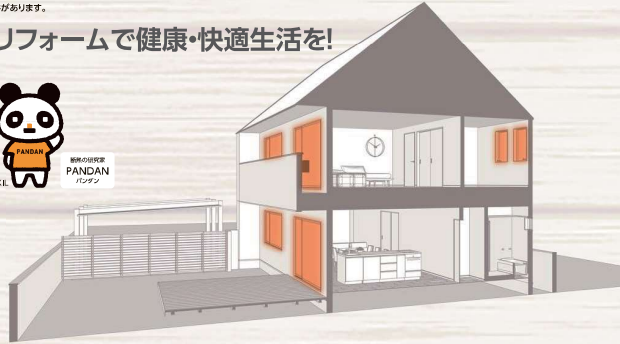

だからできる事!

工事金額を知りたい方!

お客様が計画する概算金額や、潜在する断熱対策や性能面も含めた概算金額をその場で知る事が出来ます。

我が家のリフォームはいくらかかるの?

最短5分!

おおよそのリフォーム金額を無料で見積り!

図面が無くてもOK!

まずはお気軽にご相談ください!

じっくりと相談されたい方!

ご家族2万件以上に及ぶ住宅建築経験者のリサーチ結果をもとに開発されたシステムです。それぞれの思いを整理し、お客様の真のニーズに沿ったリフォームのイメージを見つけるために、お客様の理想の暮らしのイメージ作りから具体的な提案まで進めることができます。

ライフスタイルコンパス体験

32のチェックシートに答えるだけでココロの中に眠っている**本当にしたい暮らし**が見えてきますよ!

チェックシートはどれくらいかかるの?

最短3分!

で回答いただけます。

ご家族、ご友人一人ひとりの気持ちをご記入ください!

分析結果からご家族、ご友人の「いちばんお気に入りの暮らし」を導き出し、イメージやリフォームの方向性を分かりやすくご提案いたします!

分析結果は後日、担当店よりご説明いたします。

今なら補助金で **最大200万円お得!**

最大50%相当還元

※制度の適用には条件があります。

窓断熱リフォームで健康・快適生活を!

今なら補助金でお得タン

窓断熱リフォーム PANDAN

ショップ情報

住まいのことなら **LIXILリフォームショップ 丸菱建設**

〒614-8093 京都府八幡市八幡三本橋44番地の1(八幡市役所前北角)

京都のすまい **0120-075-301**

営業時間 09:00~18:00
定休日 土・日・祝日・夏季・年末年始
☑ reform@marubishi-k.co.jp

<https://www.lixil-reformshop.jp/shop/SP00001268/>