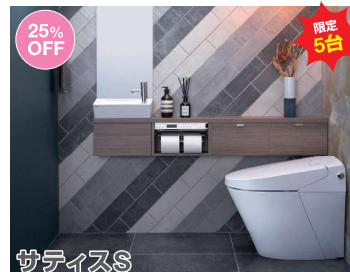

BATH

知りたい! 今どきのお風呂

スパージュ 商品価格 970,000円~(税込)

リデア 商品価格 500,000円~(税込)

リノビオV 商品価格 520,000円~(税込)

TOILET

トイレを「うちでいちばん」の空間にしてみませんか。

サティスG 商品価格 270,000円~(税込)