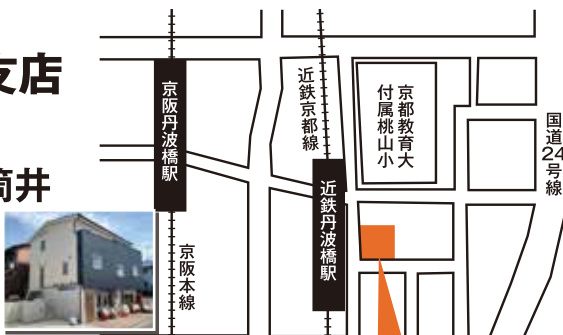

お客さまの満足度
向上を目指して
おります。

来場・相談・見積無料

リフォーム 出張相談会

6月10日(土)・11日(日)
10:00~16:00

会場

丸菱建設/京都支店

住所

京都市伏見区桃山筒井
伊賀東町61番地

お問合せ

075-604-1560

近鉄 丹波橋駅 東出口出て右へすぐ(徒歩1分)

住まいのことなら
LIXILリフォームショップ 丸菱建設

〒614-8093
京都府八幡市八幡三本橋44番地の1(八幡市役所前北角)

京都 すまい

0120-075-301

営業時間/9:00~18:00
定休日/日曜日、祝日、夏季休暇、年末年始
reform@marubishi-k.co.jp