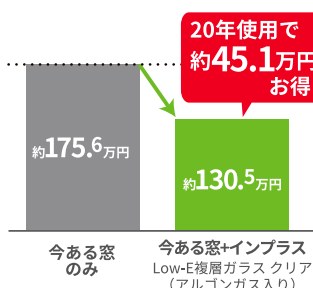

※現場の状況により施工時間が異なります

— 3年連続 —
No.1
※先進的窓リノベ'23~'25
窓ドアリフォーム申請件数 LIXIL調べ

LIXILの窓リフォーム

テレビCM放映中 /

今ある窓にプラスするだけ 簡単窓リフォーム

内窓 インプラス

特許
第5629200号

今ある窓にもう1枚窓を追加
二重窓で生まれる空気層が
断熱効果や防音効果を発揮

古い窓や大きな窓は新しい窓に取替えて 開閉スムーズ・快適に

取替窓 リプラス

今ある窓枠の上に、新しい窓枠を
取付けるから、壁もこわさず
見た目も機能もグレードアップ

断熱効果で 年間光熱費の節約に

■暖冷房費(東京)9窓改修時
20年使用する場合(一定条件下での試算例です)

ペットとの暮らしにも最適 防音効果&断熱効果

LIXIL独自のダストバリア機能は、
ペットの抜け毛も寄せ付けにくく
お手入れ簡単!

こんな時は、リプラスがおすすめ!

詳しくは裏面へ

今なら、国の補助金『先進的窓リノベ2026』対象!

先進的窓リノベ 2026 事業

- ①②取替窓リプラス Low-e 複層(アルゴンガス)ブリッジ枠 Aグレード
- ③④内窓インプラス Low-e 複層(ガスなし)アルミレール仕様 Sグレード

■ 補助金獲得例

戸建住宅の例 1階

大 …高さ190cm×幅170cm

中 …高さ120cm×幅165cm