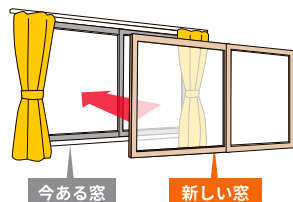

※現場の状況により施工時間が異なります

— 3年連続 —
No.1
※先進的窓リノベ'23~'25
窓ドアリフォーム申請件数 LIXIL調べ

LIXILの窓リフォーム

テレビCM放映中 /

今ある窓にプラスするだけ 簡単窓リフォーム

内窓 インプラス

特許
第5629200号

今ある窓にもう1枚窓を追加
二重窓で生まれる空気層が
断熱効果や防音効果を発揮