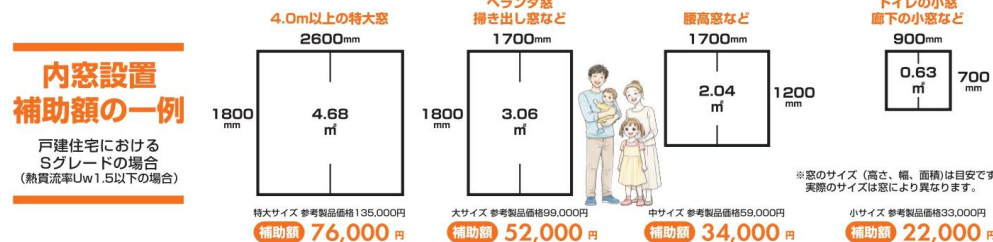

地域密着だから選ばれる

1. 失敗しない最適な案を提案してくれる。急な相談にもすぐに対応してくれる。
2. 緊急時でもすぐに駆けつけてくれて解決までサポートしてくれる。
3. アフターメンテナンスもしっかり対応。ずっと対応してくれる。
4. 予算に合わせて品質のしっかりとした施工をしてくれる。