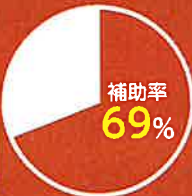

# 補助金 が開始 過去最大級の

50%OFF以上  
あったか窓  
リフォームで  
最大  
**200**万円

こんな  
お悩みとも  
サヨナラ

インプラス  
LOW-Eガラス  
1本あたり  
のお値段は...

**小サイズ**  
通常価格 43,200円  
補助金 30,000円  
実質負担額 **13,200円**

**中サイズ**  
通常価格 63,200円  
補助金 47,000円  
実質負担額 **16,200円**

**大サイズ**  
通常価格 132,000円  
補助金 69,000円  
実質負担額 **63,000円**

ワタヒョウなら面倒な補助金の申請もサポート!安心してください!