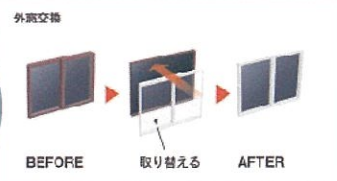

●ご契約時、補助金額を差し引いた割引額でのご請求になります。 例：最終費用 30.8万円の場合 補助金額 16.3万円を差し引いた14.5万円のご請求

補助金対象！リクシル商品紹介

窓の温度の比較

今ある窓の内側に 内窓「インプラス」

補助金対象
Low-E 複層ガラス時

今ある窓の内側(室内側)の窓枠に設置します。既存の窓と内窓インプラスの間に生まれた空気層が、優れた断熱性・防音性を発揮。短時間で施工ができます。

戸建て・マンション専用

1窓1時間
ほどで
施工完了!

今ある壁を壊さず 簡単に取り替える「リプラス」

補助金対象
高断熱枠使用時

既存のサッシを取り外し、新しい窓枠を取り付ける窓リフォームです。FIX窓など開閉できない窓を開閉可能な窓に変えることができます。優れた断熱性を発揮します。

戸建て専用

1窓半日
ほどで
施工完了!

外窓+内窓「インプラス」
単板ガラス3mm+単板ガラス3mm

試験時の季節：冬
室内側から計測
※画像はイメージです。

LIXIL社内試験結果
室外 0℃
室内 20℃

冬の温かさは約6割窓から逃げ、夏の暑さは約7割窓から入ってきます

お問い合わせ
ご相談

現地調査・探す

プラン作成
見積提出

ここまで無料

ご契約