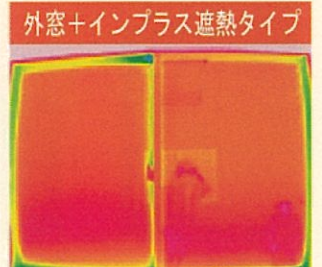

戸建て・マンション専用

1窓1時間
ほどで
施工完了!

今ある壁を壊さず 簡単に取り替える「リプラス」

補助金対象
高断熱枠使用時

既存のサッシを取り外し、新しい窓枠を取り付ける窓リフォームです。FIX窓など開閉できない窓を開閉可能な窓に変えることができます。優れた断熱性を発揮します。

戸建て専用

1窓半日
ほどで
施工完了!

外窓+内窓「インプラス」
単板ガラス3mm+単板ガラス3mm

試験時の季節：冬
室内側から計測
※画像はイメージです。

LIXIL社内試験結果
室外 0℃
室内 20℃

冬の温かさは約6割窓から逃げ、夏の暑さは約7割窓から入ってきます

お問い合わせ
ご相談

現地調査・探す

プラン作成
見積提出

ここまで無料

ご契約