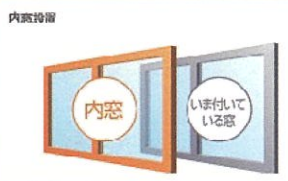

補助金使用例

岡山県在住／戸建ての場合

設置内容：

大  × 1 中  × 1 小  × 2
 寝室 リビング 洗面・浴室

商品代+工事費 通常施工価格：¥342,400 補助金を使用すると…

合計 ¥166,000

¥176,400 お得!!

対象期間：2022年11月8日～2023年12月31日まで ※1申請当たりの合計補助額5万円以上で申請可能です。

●ご契約時、補助金額を差し引いた割引額でのご請求になります。 例：最終費用 30.8万円の場合 補助金額 16.3万円を差し引いた14.5万円のご請求

補助金対象！リクシル商品紹介

窓の温度の比較

今ある窓の内側に 内窓「インプラス」

補助金対象
Low-E 複層ガラス時

今ある窓の内側(室内側)の窓枠に設置します。既存の窓と内窓インプラスの間に生まれた空気層が、優れた断熱性・防音性を発揮。短時間で施工ができます。

戸建て・マンション専用

1窓1時間
ほどで
施工完了!

今ある壁を壊さず 簡単に取り替える「リプラス」

補助金対象
高断熱枠使用時

既存のサッシを取り外し、新しい窓枠を取り付ける窓リフォームです。FIX窓など開閉できない窓を開閉可能な窓に変えることができます。優れた断熱性を発揮します。

戸建て専用

1窓半日
ほどで
施工完了!

外窓+内窓「インプラス」
単板ガラス3mm+単板ガラス3mm

試験時の季節：冬
室内側から計測
※画像はイメージです。

LIXIL社内試験結果
室外 0℃
室内 20℃

冬の温かさは約6割窓から逃げ、夏の暑さは約7割窓から入ってきます

お問い合わせ
ご相談

現地調査・探す

プラン作成
見積提出

ここまで無料

ご契約