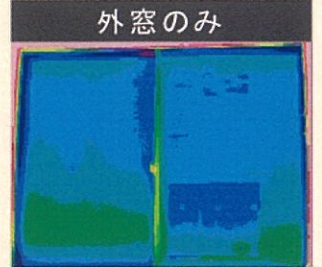

戸建て・マンション専用

1窓1時間
ほどで
施工完了!

今ある壁を壊さず 簡単に取り替える「リプラス」

補助金対象
高断熱枠使用時

既存のサッシを取り外し、新しい窓枠を取り付ける窓リフォームです。FIX窓など開閉できない窓を開閉可能な窓に変えることができます。優れた断熱性を発揮します。

戸建て専用

1窓半日
ほどで
施工完了!

外窓+内窓「インプラス」
単板ガラス3mm+単板ガラス3mm

試験時の季節：冬
室内側から計測
※画像はイメージです。

LIXIL社内試験結果
室外 0℃
室内 20℃

冬の温かさは約6割窓から逃げ、夏の暑さは約7割窓から入ってきます

お問い合わせ
ご相談

現地調査・探す

プラン作成
見積提出

ここまで無料

ご契約