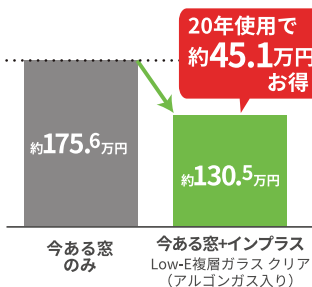

断熱効果で 年間光熱費の節約に

■暖冷房費(東京)9窓改修時
20年使用する場合(一定条件下での試算例です)