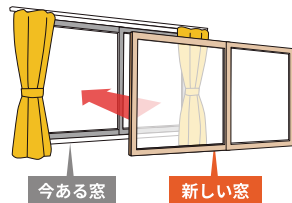

※現場の状況により施工時間が異なります

— 3年連続 —
No.1
※先進的窓リノベ'23~'25
窓ドアリフォーム申請件数 LIXIL調べ
LIXILの窓リフォーム

テレビCM放映中 /

今ある窓にプラスするだけ 簡単窓リフォーム

内窓 インプラス

今ある窓にもう1枚窓を追加
二重窓で生まれる空気層が
断熱効果や防音効果を発揮

古い窓や大きな窓は新しい窓に取替えて 開閉スムーズ・快適に

取替窓 リプラス