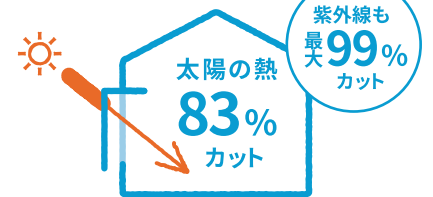

風の通り道
が生まれ
自然換気で
節電に!

日差し83%カット
スタイルシェード

太陽の熱や紫外線を窓の外側でカットして、エアコン効率アップで冷房費を軽減します。室内熱中症対策や目隠しにも効果的。

エアコンが
欠かせない
ペットとの
暮らしに!

スタイルシェードの場合[※]

※一般複層ガラスの窓にスタイルシェードを使用した場合の計測・算出値であり保証値ではありません。

スマホで「ピッ」と解錠
カギを探す手間なし