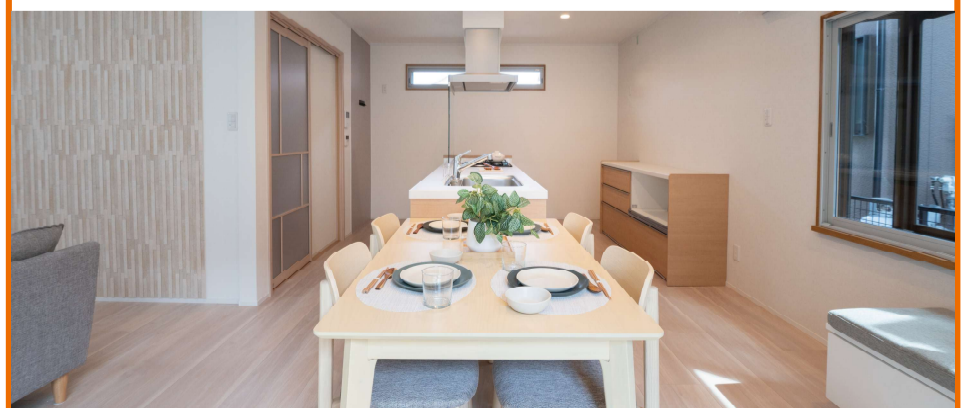

※写真はイメージです

[対象商品] キッチン リシェル / バスルーム スパージュ / 洗面化粧台 ルミス / トイレ サティス / 内窓 インプラス / 取替窓 リプラス / 玄関ドア リシェント / いずれもご採用1台につき

※詳しい内容はスタッフにご確認ください

開催場所

断熱体験モデル棟

愛知県西尾市楠村町山崎 21-11

QRコードを
読み取ると
Googleマップで
確認できます

チャンス到来! 今なら **大型補助金** を活用して、とてもお得にリフォームできます!