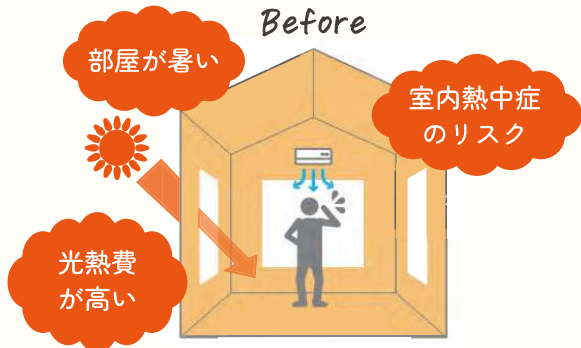

断熱セミナー開催
(お茶菓子付き)

- 第一部 10:30～
- 第二部 14:00～

夏の暑さ対策 断熱体感フェア

7/4(土)・5(日) 10:00～16:00

イベント会場: 西尾市楠村町山崎21-11

イベント会場
Googleマップ

イベント会場
簡単ネット予約

住まいることなら
LIXILリフォームショップ
ドリームハウス 西尾店

0120-161-414

なぜ家は暑くなるのか？

暑さ対策で重要なのは「窓」

夏の暑さは、屋根・窓・外壁・床などから家の中へ入り込みます。断熱リフォームで、熱の出入りを抑え、快適な暮らしに変わります。

夏場、窓などの開口部から入ってくる熱の割合は約70%

熱の流入割合 [夏の冷房時] 出典：(一社) 日本建材・住宅設備産業協会

断熱・遮熱効果で暑さ対策！
お部屋は涼しく快適に

※施工時間は現場の状況により異なります

楠村モデル棟の見どころ

① 断熱構造が見える家

外張り断熱の施工状態や、点検口ポットによる床下の様子をご覧いただけます。

② 窓断熱

熱の出入りが最も多い窓を改善。内窓で夏も冬も快適に過ごすことができます。

③ 水まわり改修

キッチン・浴室・洗面など、リフォーム後の使い勝手をご確認いただけます。

④ 間取り改善