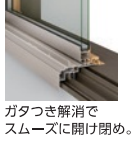

簡単取り替え

既存の窓から障子を外し、リプラスを既存の窓の枠にかがせて取り付けるカバー工法。わが家の窓がパツと気軽に美しく快適な窓に生まれ変わります。