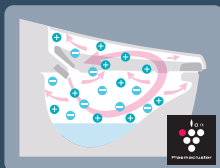

除菌で安心

鉢内除菌

※プラズマクラスターイオンが、プラズマクラスター、Plasmaclusterは、シャープ株式会社の商標です。

プラズマクラスターイオンが便器鉢内をまるごと除菌、しっかり消臭。