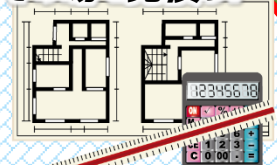

お見積り特典

QUO カード
1,000円分

その場で見積り!

図面をお持ちください!
その場で簡易見積りいたします!
※金額は概算です

見積
無料

お楽しみイベント

最高 100 本当たる!
うまい棒抽選会

※なくなり次第終了となります