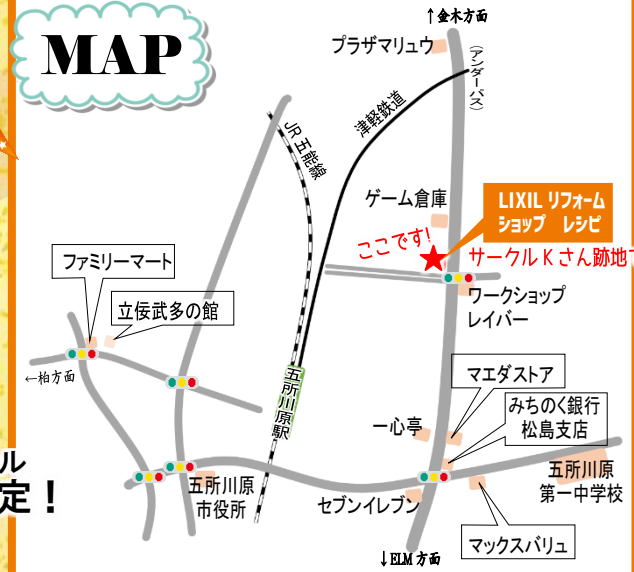

来て! 見て! 触って!

常設展示

キッチン
3台

バス
3台

トイレ
5台

洗面化粧台
3台

マグネット脱着式キャットウォール
「猫壁(にゃんぺき)」展示予定!

愛猫家さんご注目!