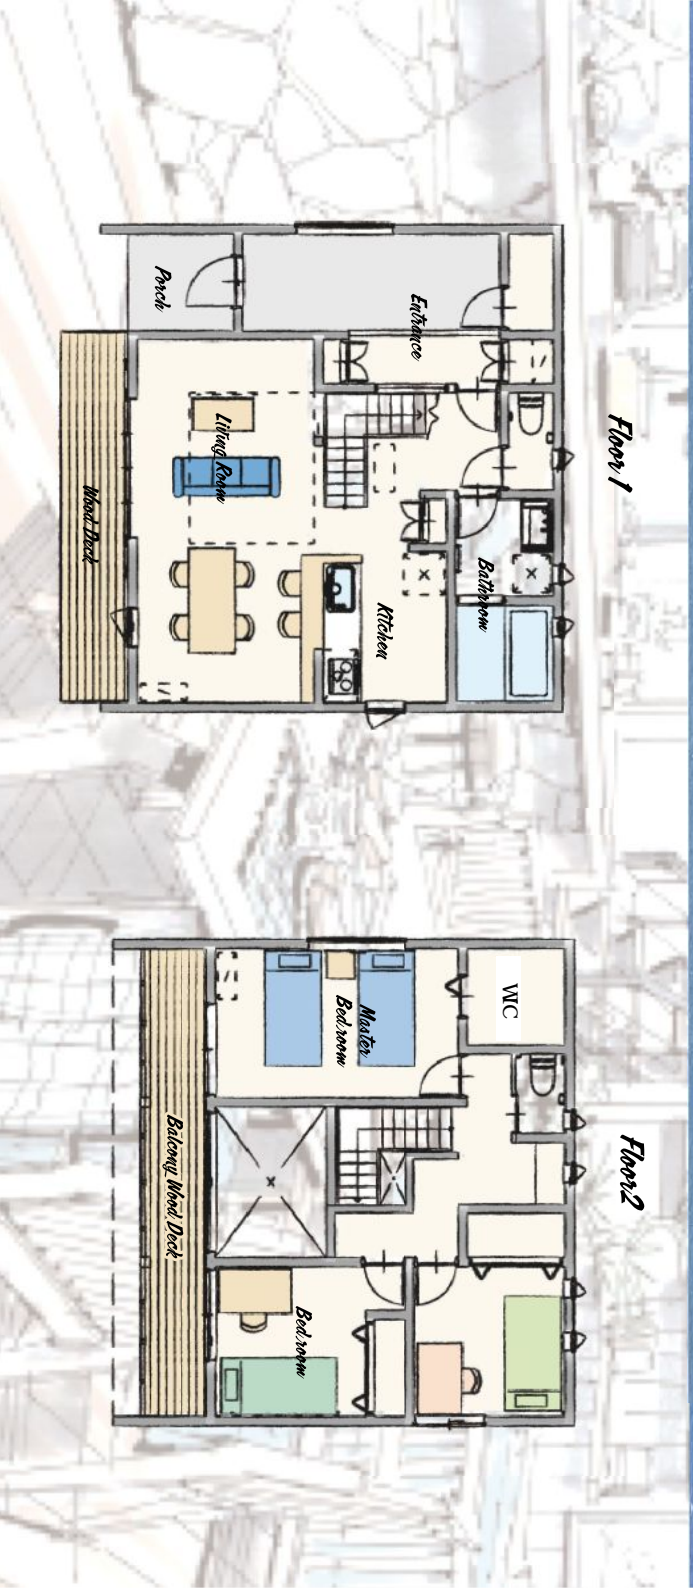

Dolive

新しい発想で住宅デザインの考え方を提案・発信する「Dolive (ドライヴ)」。Doliveプロジェクトでは、家づくりのイメージを広げるアイデアを次々と発信し、“住みたい”を形にするための家づくりソリューションを提供しています。

ブランドネームの由来は「Waiting for the wave (波待ちの時間)」。「URBAN」「SURF」「NATURAL」をコンセプトとし、都会と自然、両極を楽しむライフスタイルを持つ人々に向けたライフスタイルショップです。

Concept

この家の中で流れるのは、
“波を待つひととき”のような特別な時間。

Waiting for the wave.....波待ちの時間。

WTW HOUSE PROJECTが提案するデザイン住宅は、

それはサーファーたちにとって至福のひとつ。

そんな贅沢な時間と感覚を、

次はどんな波と出会えるだろうか。

日々のライフスタイルの中で体感できる。

どんなライフが楽しめるだろうか。

都会と自然、日常と非日常、インテリア選びと家づくり...

自然と自分が一体になっていくような開放感。

さまざまなフランクターが混ざり合い、

そして湧き上がる静かな高揚感.....

そこに巻き起こる波を、あなたならどう楽しむだろうか。

HANDS WATABE リフォーム・不動産
HANDS WATABE リフォーム・不動産

新潟県三条市
西本成寺2-13-36
TEL: 0256-47-1935

HPはコチラ

0120-980-873

新型コロナウイルス感染症対策として、
同時にご案内する人数を制限させていただきます。
専門フォームまたはお電話でご予約ください。

WEB申込