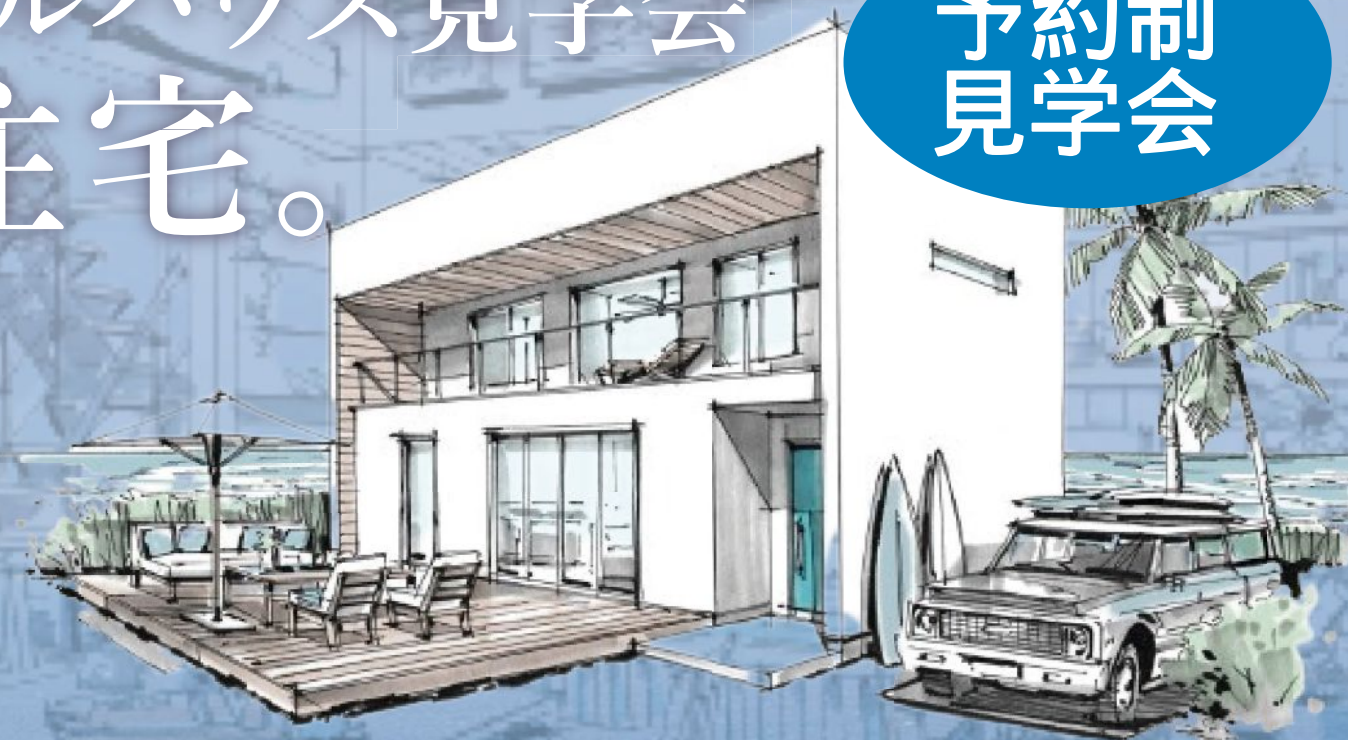

# 燕三条で建てる。

～モデルハウス見学会予約受付中～

5/20<sup>SAT</sup>・21<sup>SUN</sup> モデルハウス見学会  
デザイン住宅。

詳しくは裏面へ

予約制  
見学会

## MODEL HOUSE GRAND OPEN

**HANDS WATABE**

燕三条の新築・リフォーム・不動産

リフォームショップ  
ハズワタベ三条店

新潟県三条市  
西本成寺2-13-36  
TEL: 0256-47-1935

HPはコチラ

お申込・お問い合わせ

0120-980-873

# Dolive

新しい発想で住宅デザインの考え方を提案・発信する「Dolive (ドライヴ)」。Doliveプロジェクトでは、家づくりのイメージを広げるアイデアを次々と発信し、“住みたい”を形にするための家づくりソリューションを提供しています。

ブランドネームの由来は「Waiting for the wave (波待ちの時間)」。「URBAN」「SURF」「NATURAL」をコンセプトとし、都会と自然、両極を楽しむライフスタイルを持つ人々に向けたライフスタイルショップです。

## Concept

この家の中で流れるのは、  
“波を待つひととき”のような特別な時間。

Waiting for the wave.....波待ちの時間。

WTW HOUSE PROJECTが提案するデザイン住宅は、

それはサーファーたちにとって至福のひとつ。

そんな贅沢な時間と感覚を、

次はどんな波と出会えるだろうか。

日々のライフスタイルの中で体感できる。