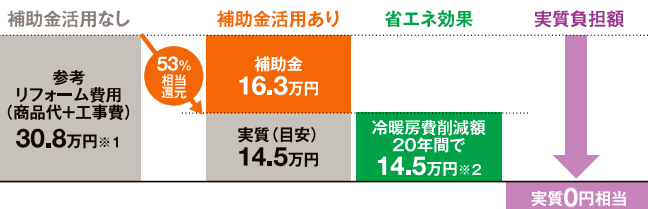

高断熱浴槽 27,000円/戸
節湯水栓 5,000円/台
浴室乾燥機 21,000円/戸
手すり設置 5,000円/戸

内窓設置

防音・断熱内窓「インプラス」LOW-E複層ガラス

Aグレード 大 1箇所 + 中 2箇所

【補助額】69,000円×1箇所+47,000円×2箇所

補助額 **163,000円**

窓 + トイレリフォーム

補助額	
窓 (内窓設置)	163,000円
トイレ	20,000円
合計	183,000円

節水型トイレ 20,000円/台 (掃除しやすい機能を有するもの)

窓 + キッチンリフォーム

補助額	
窓 (内窓設置)	163,000円
キッチン	51,000円
合計	214,000円

節湯水栓 5,000円/台
ビルトイン食器洗機 21,000円/戸
掃除しやすいレンジフード 11,000円/戸
ビルトイン自動調理対応コンロ 14,000円/戸

外窓交換 (カバー工法)

外窓交換の場合、補助金額 (内窓:163,000円) は**254,000円**になります。

補助金と省エネ効果で、窓リフォームは今が断然お得!!

補助金と省エネ効果で実質0円相当 (20年間使用した場合)
冷暖房費の高騰が避けられない時代に補助金活用で費用を削減!!

※1 参考リフォーム費用は、インプラスLOW-E複層ガラス大1箇所と中2箇所を使用した場合の、リクシルマド本舗における見積平均価格にて算出。
※2 SIMheatによる試算で20年経過した場合の効果となります。【算出方法】リフォームを検討するお施主さまの住宅の窓がアルミサッシ+単板ガラス、玄関ドアが非断熱仕様だと想定し、居室の9窓に内窓が設置される場合の省エネルギー基準地域区分「6地域」を代表地域としたCO2排出削減効果をCO2削減貢献量として算定しています。住宅の間取りは「自立循環型住宅への設計ガイドライン」の標準住宅の温暖地モデル(2階建て木造住宅、延床面積120.08㎡、18窓)を想定しています。光熱費の単価、住宅の仕様、世帯人数、生活パターン等により、効果は異なります。
※最終的な補助金や参考価格を保証するものではありません。