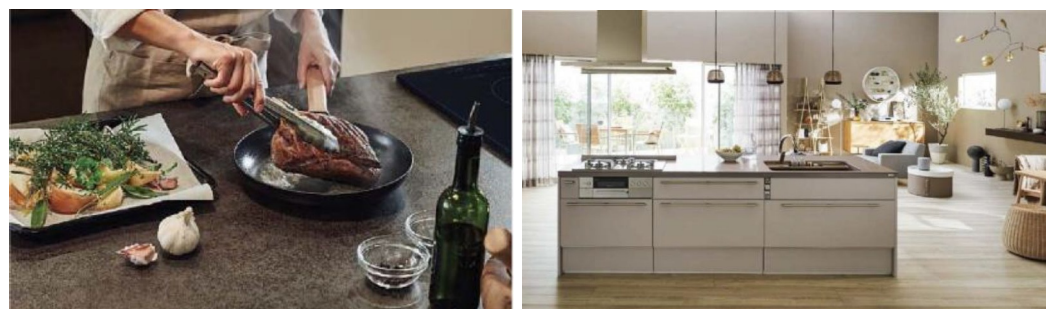

お家での食事 と共に
ストレスも増加

スマホでレシピを選んだら…
お買い物カンタン、火加減お任せ

ストレスの種が一転、楽しみに
自宅で毎日 レストランの味

※追加情報：ユーザーさんの声

『購入後、炊飯器、トースターが不要になり、キッチン周りがすっきりしたことも新たな発見です。』

“お家が楽しくなるキッチン”

巣ごもり化 による
ホットケーキ需要激増……

YAHOOニュース5/10(日) 配信

親子で作るのに格好だったのが品切れの要因か (写真: アフロ)

お家での楽しみ方 に
気付いた方が 増加

セラミックトップ搭載 リシエルSI

汚れ/熱に強い **セラミックトップ** なら、
気兼ねなく、**楽しくお料理** 頂けます。

料理は、コロナ以降の増えた行動 第2位 (48.1%)、という調査結果もあり
(JUSCLOアプリ登録者へのアンケート 回答調査時期：2020年5月11日～5月15日)

“お家が楽しくなるバスルーム” ①