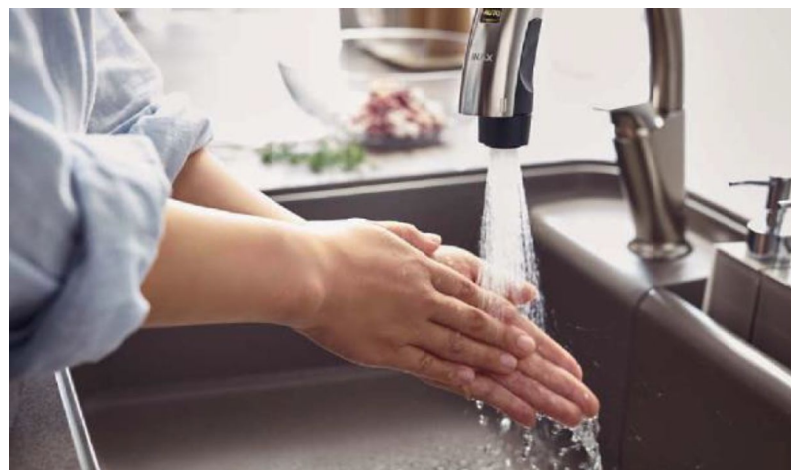

システムキッチン ハンズフリー水栓

LIXIL