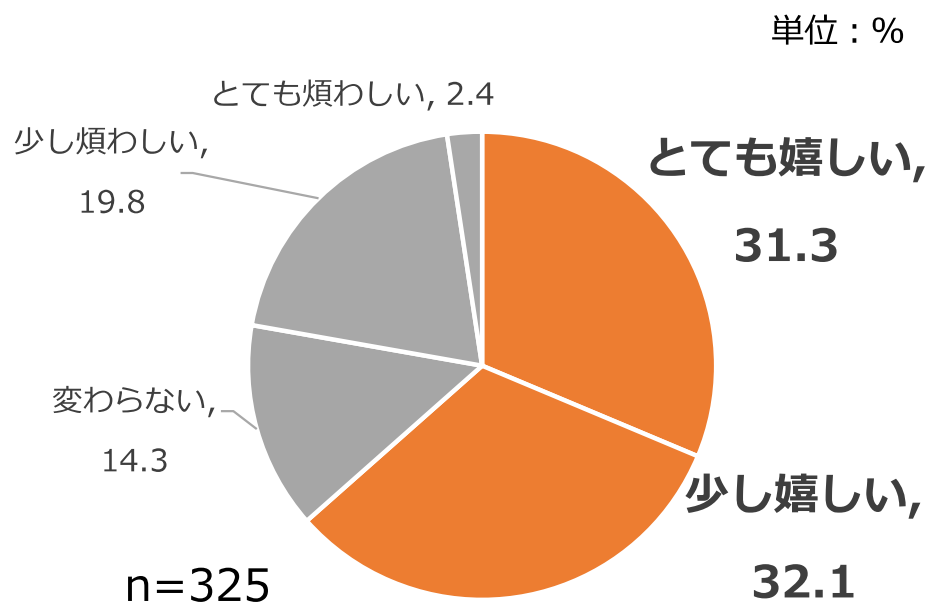

親子で作るのに格好だったのが品切れの要因か (写真: アフロ)

お家での楽しみ方 に
気付いた方が 増加

セラミックトップ搭載 リシエルSI

汚れ/熱に強い **セラミックトップ** なら、
気兼ねなく、**楽しくお料理** 頂けます。

料理は、コロナ以降の増えた行動 第2位 (48.1%)、という調査結果もあり
(JUSCLOアプリ登録者へのアンケート 回答調査時期：2020年5月11日～5月15日)

“お家が楽しくなるバスルーム” ①

温泉や足湯が好きだけど
混んでいるのは…という方も

システムバスルーム SPAGE

お家でゆっくり
SPA気分が味わえます

“お家が楽しくなるバスルーム” ②

71.4%が「家族と過ごす時間が増えた」と回答。そのうちの63.4%が「嬉しい！」

調査概要：新型コロナウイルスによる生活の変化
 調査期間：2020年4月27日～4月30日
 調査対象：「ママびより」メルマガ登録者
 株式会社カラダノート実施

時間が出来、平日は無理だった
お子さんとの入浴も可能に！