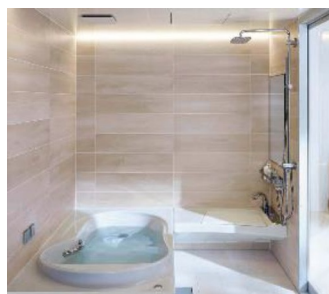

温泉や足湯が好きだけど
混んでいるのは…という方も

システムバスルーム SPAGE

お家でゆっくり
SPA気分が味わえます

“お家が楽しくなるバスルーム” ②

71.4%が「家族と過ごす時間が増えた」と回答。そのうちの63.4%が「嬉しい！」

調査概要：新型コロナウイルスによる生活の変化
 調査期間：2020年4月27日～4月30日
 調査対象：「ママびより」メルマガ登録者
 株式会社カラダノート実施

時間が出来、平日は無理だった
お子さんとの入浴も可能に！

システムバスルーム
アライズ Mタイプ

親子でも広々使える洗い場

楽しい親子入浴を支える
ミナモ浴槽

親子で、お孫さんとお孫さん
アニメを見ながらの入浴も

“お家が楽しくなる ガーデンルーム”

自然は感じたいけど
人込みや渋滞は…という方も

ガーデンルーム
ジーマ