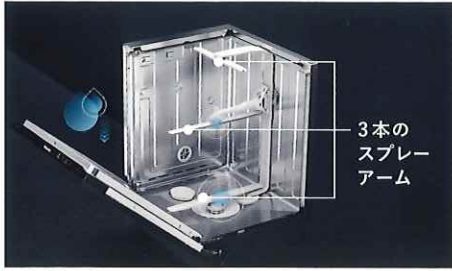

10万円 OFF

メーカー希望小売価格より

リシェル

ノクト

対象システムキッチン:「リシェル」または「ノクト」

対象食器洗い機:

フロントオープンタイプ 間口60cm G7314CSCISUSJC3

フロントオープンタイプ 間口45cm G5844SCI-SUSJC

# 毎日の食器洗いを美しく、きれいに。ミーレ製食器洗い機

3本の  
スプレー  
アーム

圧倒的な洗浄力。

感動の大容量。

徹底した省エネ性。

[ 間口 60cm ] 扉材仕様  
キャンペーン品番  
**G7314CSCISUSJC3**  
ステンレス

- 食器収納点数72点※1 12人分(国際基準16人分)
- 運転コース10コース
- 運転音※2:約43dB
- 外形寸法:W59.8×D57.0×H80.5-87.0cm
- 定格電圧:単相200V(50/60Hz)
- 定格消費電力:2.0kW

[ 間口 45cm ] 扉材仕様  
キャンペーン品番  
**G5844SCI-SUSJC**  
ステンレス

- 食器収納点数51点※1 7人分(国際基準9人分)
- 運転コース13コース
- 運転音※2:約43dB
- 外形寸法:W44.8×D57.0×H80.5-87.0cm
- 定格電圧:単相200V(50/60Hz)
- 定格消費電力:2.0kW

※価格には消費税及び搬入・取付・設置費等は含まれておりません。※1 日本電機工業会(JEMA)、食器洗い乾燥機に関する自主基準に準ずる。1人分の食器点数と基本食器類は、次の通りとする。  
[間口60cm] 基本4点(大皿、茶碗、汁椀、湯呑み)+2点(中皿、小皿)+小物(箸、スプーン、フォーク、ナイフ) ※2 IEC60704-2-3に基づく