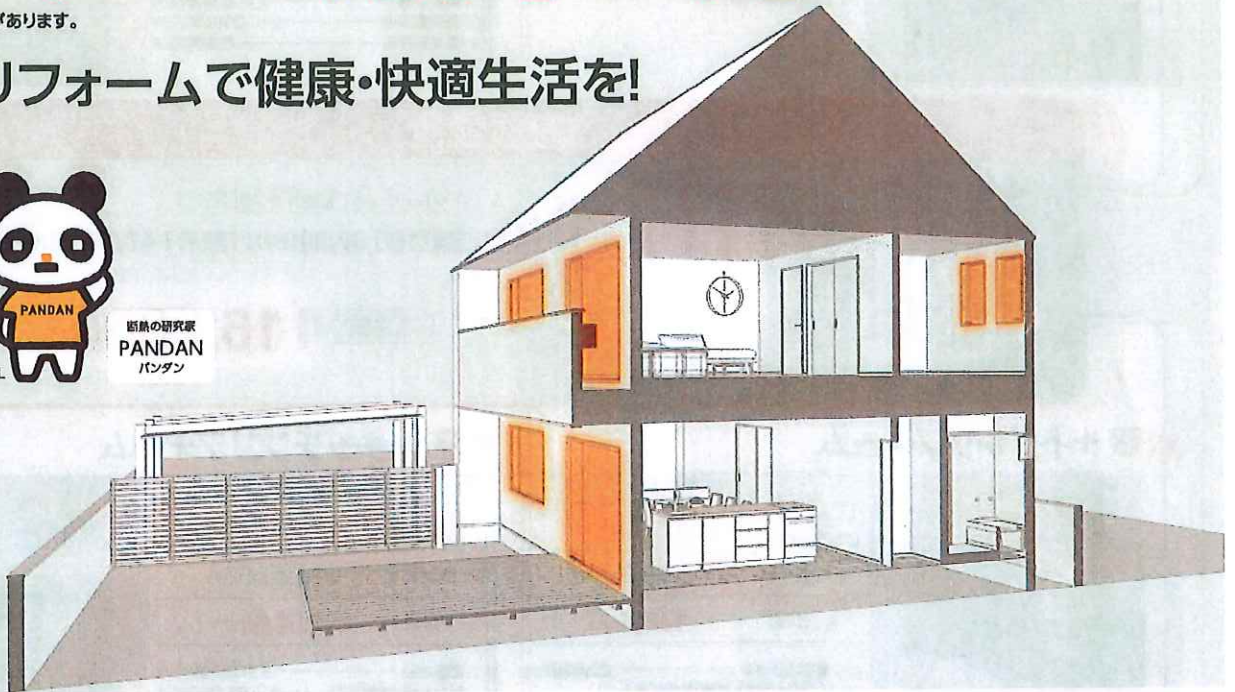

## 先進的窓リノベ事業 & こどもエコすまい支援事業

※令和4年11月8日および12月16日に公表された情報を元に作成しています。ご利用の際は必ず最新の情報をご確認ください。

補助金がもらえる対象期間は?

2022年11月8日から2023年12月31日まで

●2023年12月31日までに対象工事に着手し工事完了した案件。契約を締結した施工業者が申請前に事業者登録を完了している必要があります。

●各事業とも1申請あたりの合計補助額5万円以上から申請可能です。ただし先進的窓リノベ事業において補助申請が受理される場合は、こどもエコすまい支援事業は1申請あたりの合計補助額が2万円以上であれば申請可能とします。予算の執行状況に応じて期限前に終了する場合があります。

### 先進的窓リノベ事業(最大200万)

窓リフォーム(戸建・低層集合住宅用)

サイズ	ガラス交換	内窓設置	外窓交換 (カバーはつり)
大	1.4㎡以上 26,000円	2.8㎡以上 69,000円	2.8㎡以上 102,000円
中	0.8㎡以上 17,000円	1.6㎡以上 47,000円	1.6㎡以上 76,000円
小 極小	0.8㎡未満 4,000円	1.6㎡未満 30,000円	1.6㎡未満 51,000円