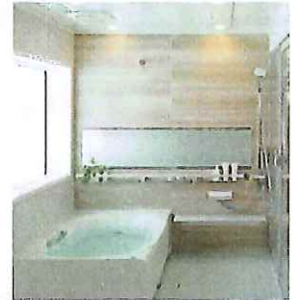

窓 + 浴室リフォーム

補助額	
窓 (内窓設置)	163,000円
浴室	58,000円
合計	221,000円

高断熱浴槽 27,000円/戸
節湯水栓 5,000円/台
浴室乾燥機 21,000円/戸
手すり設置 5,000円/戸