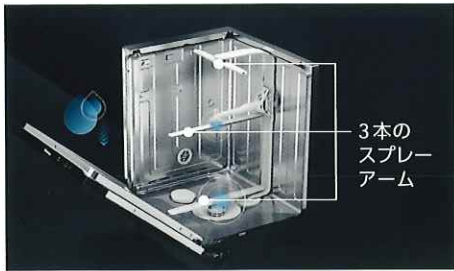

対象システムキッチン: 「リシェルSI」または「ノクト」

対象食器洗い機:

フロントオープンタイプ 間口60cm G7314CSCISUSJJC3

フロントオープンタイプ 間口45cm G5844SCI-SUSJC

当社受注期間: 2023年6月1日(木)~2024年3月29日(金)

納品期間: ~2024年6月29日(土)

ご注意事項

- 当社受注期間中に対象システムキッチンと対象食器洗い機をセットで購入していただく方に限ります。
- 対象システムキッチンはシンクが搭載されているキッチンセットを指します。
- 対象は上記対象食器洗い機のキャンペーン用品番で見積を作成したお客様となります。
- 当社が提供する他キャンペーンとの併用は対応できない場合があります。
- 住宅会社様向け契約商品の一部は対象外となる場合がございます。
- ※価格には消費税及び搬入・取付・設置費等は含まれておりません。

毎日の食器洗いを美しく、キレイに。ミーレ製食器洗い機

3本の
スプレー
アーム

圧倒的な洗浄力。

感動の大容量。

徹底した省エネ性。

【間口 60cm】扉材仕様
キャンペーン品番
G7314CSCISUSJC3
ステンレス

- 食器収納点数72点※1 12人分(国際基準16人分)
- 運転コース10コース
- 運転音※2:約43dB
- 外形寸法:W59.8×D57.0×H80.5-87.0cm
- 定格電圧:単相200V(50/60Hz)
- 定格消費電力:2.0kW

【間口 45cm】扉材仕様
キャンペーン品番
G5844SCI-SUSJC
ステンレス

- 食器収納点数51点※1 7人分(国際基準9人分)
- 運転コース13コース
- 運転音※2:約43dB
- 外形寸法:W44.8×D57.0×H80.5-87.0cm
- 定格電圧:単相200V(50/60Hz)
- 定格消費電力:2.0kW

※価格には消費税及び搬入・取付・設置費等は含まれておりません。※1 日本電機工業会 (JEMA)、食器洗い乾燥機に関する自主基準に準ずる。1人分の食器点数と基本食器類は、次の通りとする。
【間口60cm】基本4点(大皿、茶碗、汁椀、湯呑み)+2点(中皿、小皿)+小物(箸、スプーン、フォーク、ナイフ) ※2 IEC60704-2-3に基づく