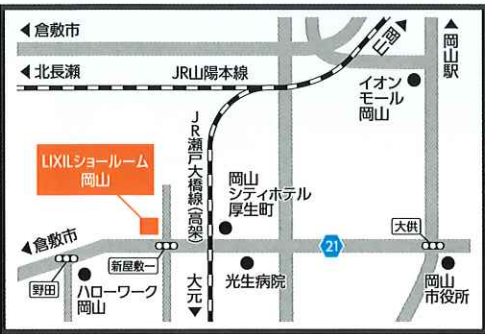

トイレ最中
プレゼント

※1組様1セット
※イメージ

先着
60組様
限定

お見積特典

BINGO
大会

開始時間

13:30~
※1回のみ

会場 LIXILショールーム岡山
岡山県岡山市北区新屋敷町2丁目1番5号