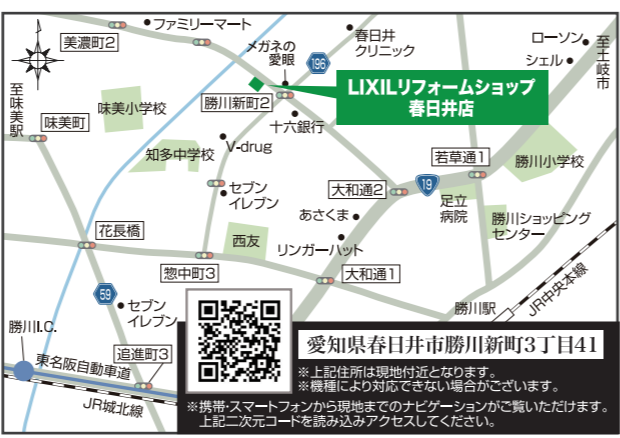

住まいのことなら
LIXILリフォームショップ
イワクラゴールデンホーム 春日井店・日進店

お急ぎ
リフォームも
お任せ
ください!

GRAND OPEN

アンコールイベント2店舗同時開催!!

見積無料 現地調査無料 相談無料

お得満載の2日間お見逃しなく!!

2020 7月11日 sat 12日 sun

拝啓
皆様におかれましては、ますますご清栄のことと心よりお慶び申し上げます
平素は格別のご高配を賜り、厚く御礼申し上げます
6月に開催された「LIXILリフォームショップイワクラゴールデンホーム 日進店
オープニングイベント」へ、多数のご来場誠にありがとうございました
みなさまのご期待にお応えして 来たる令和2年7月11日(土)・12日(日)に
「GRAND OPEN アンコールイベント」を2店舗同時開催します
当日は専門スタッフが待機しリフォームのあらゆる質問 疑問にお答え致します
また水廻りを中心に特別価格にて限定発売を行います
ご来場のお客様には大抽選会 お菓子詰め放題 おもてなしとしてお菓子とお飲み物で
ゆっくりお寛ぎ頂けます ご家族はじめ ご親戚 ご友人の方々もお誘い合わせ
ご来場下さいませようスタッフ一同心よりお待ちしております

会場 LIXIL リフォームショップ
イワクラゴールデンホーム 日進店
時間 AM10:00~PM5:00
住所 〒470-0156 愛知県東郷町御岳2丁目3-8番地
TEL 0120-654-199 ※電話予約も受け付けております。

会場 LIXIL リフォームショップ
イワクラゴールデンホーム 春日井店
時間 AM10:00~PM5:00
住所 〒486-0941 春日井市勝川新町3丁目41番地
TEL 0120-969-376 ※電話予約も受け付けております。