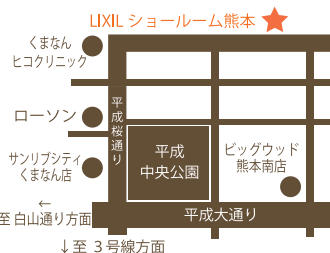

その場でわかる!!

全面リフォーム「新築二世」

概算見積作成

無料

間取りのわかる
図面をお持ち下さい。

手書きも
OK!

我が家を改装したらいったいどのくらいかかるのか??

お見積りはすべて無料!
お気軽にご相談下さい。

お見積特典

1組様 1枚限り

LIXIL リフォームローン

金利 0%

期間限定 2019年9月30日ローン申込分まで

分割
払い
最長 **60** 回まで
OK!

当日ご来場され、リフォームやリノベーションのお見積りを頂くと、
500円分のQUOカードをプレゼント!

ご成約特典

期間中
お風呂のリフォームをご成約で

浴室乾燥機をプレゼント!!

(来場者限定・先着5名様)

他にも様々な特典が...

詳しくは会場で!

開催場所

LIXIL ショールーム熊本

〒862-0962 熊本市南区田迎1丁目 9-10

住まいのことなら
LIXILリフォームショップ

SUMAI PRODUCE
株式会社すまいプロデュース 一級建築士事務所

0120-358-724

〒860-0066 熊本市西区城山下代4丁目10-16
TEL (096) 342-5681 FAX (096) 342-5682

すまいプロデュース

検索

<http://sumai-produce.com/>

Facebook...@sumaiproduce
Instagram...sumai_produce
LINE@...@sumai produce