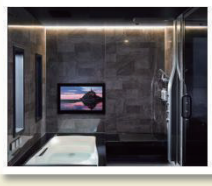

## LIXILの最新設備をYouTubeでご紹介

人気実演販売士「まかせんしゃい井上」さんが、「今」だからこそ知っておきたい商品や機能をLIXILショールームから実演を交え楽しくわかりやすくご紹介します。

1週間限定で配信

気になる所を好きな時間に視聴できます！

配信期間内であればお好きな時に、何度でもご視聴いただけます。（動画1本あたりの視聴時間は15~30分程です。）

キッチン

トイレ

庭まわり