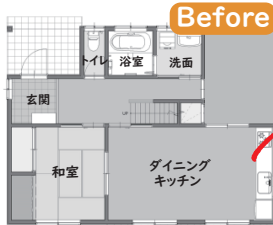

お得にリフォームするなら今がチャンス！

補助支援制度を利用して快適に！

グリーン住宅ポイント制度

- ●住宅の性能を向上させるリフォームをするとポイントが付与され、1pt=1円で様々な商品との交換や追加工事を行うことができます！お風呂やトイレなど断熱性や省エネ性の高い商品がたくさんあるので、お得にリフォームができるチャンスです！
- ●通常は一戸あたり上限 30 万 pt ですが、若者・子育て世帯がリフォームを行う場合は、上限が45万 pt に！さらに既存住宅の購入を伴う場合は、上限 60 万 pt に引き上げられます！

QRコードを読み込んでご覧ください

どんな工事で何ポイントもらえるの？

詳しくはコチラで解説！→

長期優良住宅化リフォーム推進事業

住まいの性能を向上させ、長持ちさせるリフォーム工事を行うことで、国から100万円の補助金を受けられる制度です。

100万円

の補助を受けられるチャンス！

こんな方に
おススメ！

- ★水まわりのリフォームをお考えの方
- ★夏の暑さや冬の寒さでお悩みの方
- ★中古住宅を購入してリフォームをお考えの方
- ★災害に強い家にしたいとお考えの方
- ★今の住まいを長く住み続けられる家にしたい方

※補助率：1/3（補助対象リフォーム工事費等の合計の1/3の額が補助されます）
※条件によっては補助限度額は最大300万円となる場合もあります
詳しくはお気軽にご相談くださいませ

相談会同時開催

すまいプロデュースの”ご家族に寄り添った”リノベーション。たくさんのお客様に喜ばれています。

LDK まるごとリノベーションプラン

16畳の場合

¥248万円~

含む 消費税
工事費

コミコミ
価格

- ①和室→洋室に変更しリビングを広げる
- ②内装（床・壁・天井）工事
- ③壁付けキッチン→対面キッチンへ

LIXIL ALESTA

- 引き出し式で大容量の収納！
- お掃除しやすいレンジフード♪
- キレイシンク♪人大ワークトップ
- 省エネ&家事ラクIHクッキングヒーター

After

暮らし方の変化に合わせて、今の暮らしにベストなLDKへ！

お困りごと
なんでも
ご相談ください

私たちがご提案いたします！

LIXILリフォームショップ こんにちは！すまいプロデュースです。

私たちは地元の工務店として、皆様方の住まいに関する「困った！」に対応できる体制と万全のアフターサービスで地域の方々へ安心をお届けしています。すまいのことならなんでも、「すまいプロデュース」へご相談ください。

ブログ・SNSで暮らしに役立つ情報を発信中！！
Facebook...@sumaiproduce
Instagram...sumai_produce
LINE@...@sumai produce

株式会社すまいプロデュース

〒860-0066 熊本市西区城山山下4丁目10-16
TEL.096-342-5681 FAX.096-342-5682

0120-358-724