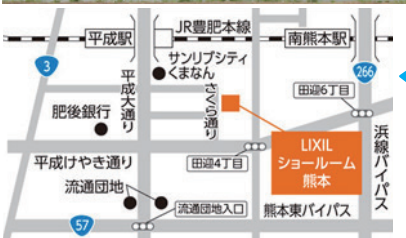

詳しくは会場で!

熊本市南区田迎1-9-10

ご来場の方へ
オリジナルトートバッグ
プレゼント!

インプラス

基本サイズ W1800×H1000
66,000円~ (施工費・消費税込)

スタイルシェード

基本サイズ W1,650×H2,800
52,800円~ (施工費・消費税込)

リジエント (アルミ仕様)