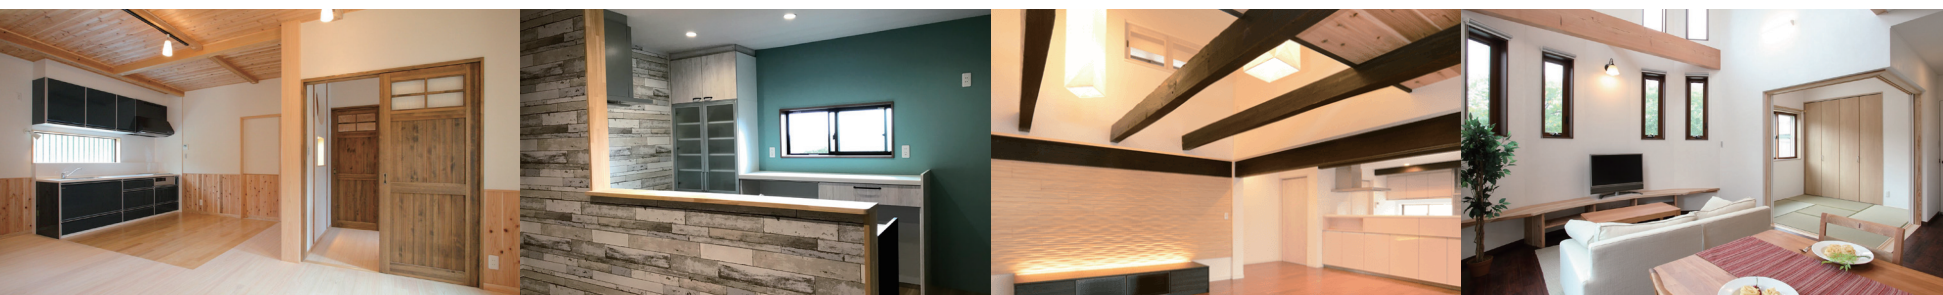

同時開催

性能にこだわった快適リノベーション相談会

すまいプロデュースの”ご家族に寄り添った”リノベーション。たくさんのお客様に喜ばれています。