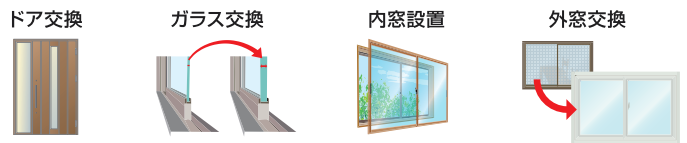

補助の対象となる工事	
【必須】 住宅の省エネ改修 ※①～③いずれか	①開口部の断熱改修 ②外壁、屋根・天井又は床の断熱改修 ③エコ住宅設備の設置
【任意】 その他の工事	④子育て対応改修 ⑤防災性向上改修 ⑥バリアフリー改修 ⑦空気清浄・換気機能付きエアコンの設置 ⑧リフォーム瑕疵保険等への加入

※必須工事の申請額合計5万円以上で補助対象

最大補助額 **20** 万円

子育て世帯 最大補助額 **60** 万円
若者夫婦世帯

補助の対象となる製品・補助額の一例

節水型トイレ (掃除しやすい機能付き) 22,000円	高断熱浴槽 30,000円	節湯水栓 5,000円	高効率給湯器 30,000円
ビルトイン食洗機 21,000円	自動調理対応コンロ 14,000円	レンジフード (掃除しやすい機能付き) 13,000円	浴室乾燥機 23,000円

先進的窓リノベ2024事業

- ・既存住宅の窓の断熱性能向上を目的とした補助制度
- ・2024事業では、窓改修と合わせて行うドアの断熱改修も補助の対象に

補助の対象となる工事
熱貫流率(Uw値)1.9以下等、一定の基準を満たす以下の工事 ・窓(ガラス/サッシ)の断熱改修工事 ・ドアの断熱改修工事

※申請額合計5万円以上で補助対象

※ドア単体の改修工事は対象外(窓改修とあわせて申請する場合のみ対象)

最大補助額 **200** 万円

補助率 **50** %相当
最大

サイズ・工法別 窓リフォームの補助額

サイズ	ガラス交換	内窓設置	外窓交換 (カバー工法)	外窓交換 (はつり工法)
大	1.4㎡以上 36,000円	2.8㎡以上 68,000円	2.8㎡以上 149,000円	2.8㎡以上 118,000円
中	0.8㎡以上 24,000円	1.6㎡以上 46,000円	1.6㎡以上 110,000円	1.6㎡以上 87,000円
小 極小	0.8㎡未満 7,000円	1.6㎡未満 29,000円	1.6㎡未満 74,000円	1.6㎡未満 59,000円