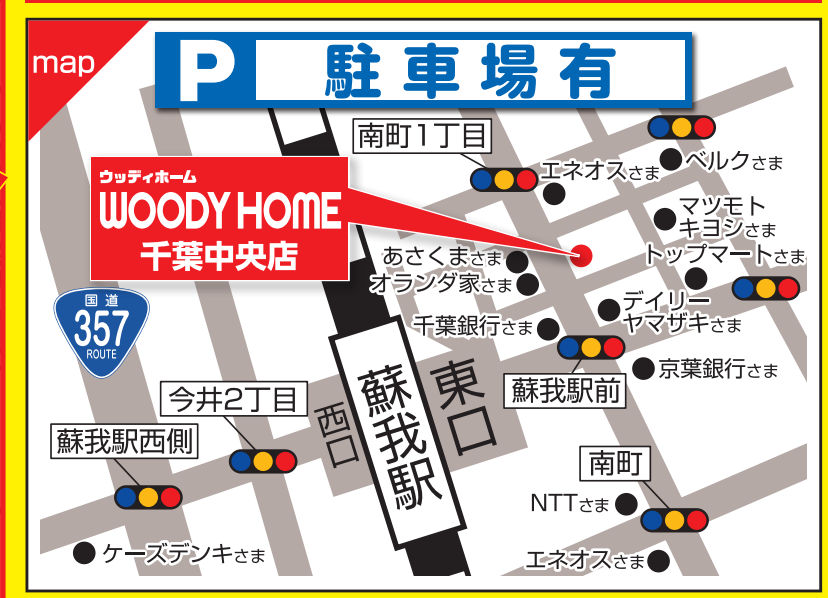

LIXIL リフォームコンテスト 3年連続 全国第1位

ウッディホーム **WOODY HOME**

社長の細木です 多くの中からこのチラシを手にとっていただいてありがとうございます!!

リフォーム&増改築

地域密着 リフォーム件数 **11,500件超!!**

3日間限定 **11.12.13** (土) (日) (月)

あさ10時スタート!! 10:00▶17:00

千葉中央ショールーム

2020年 新春

初売り感謝祭

リフォームをお考えの方に朗報です! **次世代住宅ポイント制度** 受付中

リフォームで最大**30**万円ポイント/戸

若者・子育て世代がリフォームで最大**60**万円ポイント/戸

詳しくはお気軽にスタッフにご確認下さい。

企画1 ご来場特典①

アンケートにご記入頂きご相談の方に

1家族様1斤

ハズレなし

地元のおいしい食パン

プレゼント!

企画2 ご来場特典②

アンケートにご記入頂きご相談の方に

1家族様1セット

ハズレなし

パースモンカレー+野菜

プレゼント!

企画3 お見積り特典③

当日お見積りをご依頼頂いた方に

お米2kg

プレゼント!

秘密の裏「ラッキーセブン」の「セ」!

七つの企画でお待ちしております!!

企画4 ご成約特典

Presentag CATALOG GIFT

カタログギフトプレゼント

ご成約金額が20万円以上のお客様

3日間のイベントにご来場頂き1月中にご契約の方限定

企画5 無料増改築&改築

50代夫婦団らん生活を楽しむ

息子夫婦・嫁夫婦と同居を楽しむ

家族との時間を長く楽しむ

全面改装 リフォーム相談

二世帯住宅 リフォーム相談

LDK リフォーム相談

企画6 初売り感謝企画!! 大特価!!

キッチン LIXIL アレスタ 182550	お風呂 LIXIL アライズZ 1618サイズ	トイレ LIXIL アメーシューZA フラレス
通常 64.8万円	通常 79.8万円	通常 16.8万円
初特価 59.8万円	初特価 74.8万円	初特価 14.8万円
キッチン LIXIL アレスタ 182550	洗面化粧台 LIXIL L.I.C. 幅75cm	トイレ LIXIL プレアスH5 フラレス
通常 79.8万円	通常 19.8万円	通常 20.8万円
初特価 74.8万円	初特価 18.8万円	初特価 19.8万円

ウッディホーム WOODY HOME

全**28**台常設展示

キッチン **9**台

バス **4**台

トイレ **10**台

洗面台 **5**台

他

LIXILの商品が**1ヶ所**で**同時に** **実物比較**出来る!!

イベント会場>>>

ウッディホーム 千葉中央ショールーム

千葉市中央区南町2-6-18

地元大好き **I LOVE 千葉**

LIXILリフォームショップ

ウッディホーム **WOODY HOME**

千葉中央店

0120-352-320

営業時間/10:00~18:00 定休日/水曜日

千葉市中央区南町2-6-18

ウッディホーム

ご相談 お見積 プランニング

すべて無料です

検索

当社はこんな会社です。

多店舗展開 8店舗

施工に自信があるから保証以上の安心

耐震・塗装工事には**5年**の瑕疵保険付き!

保証とはレベルの異なる安心感。お客様を守る姿勢

第三者の検査：基準に基づいた安全な施工。お客様の安心を

国に認められた安心なリフォーム会社

HORP 国が認めた「HORP」に加盟しているから安心!

国土交通大臣認定

デザインコンテストにおいて6年連続受賞!

様々なデザインコンテストにおいて6年連続受賞!

女性プランナー多数在籍!

*掲載の写真はイメージになります。