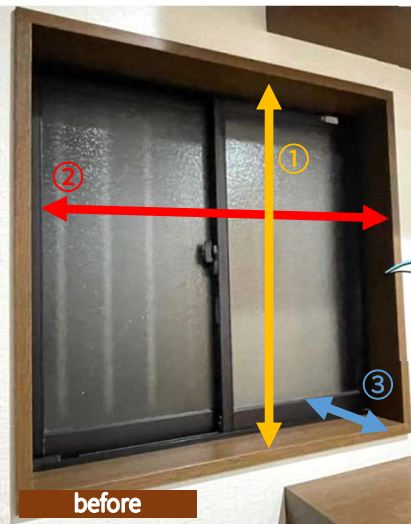

## 補助金対象商品 ① インプラス 今ある窓の内側に内窓を!

断熱・結露軽減・防音・防犯に効果的です。  
最短1時間のスピード施工でお部屋の性能がぐんとアップ!  
冷暖房のランニングコストも削減でき、節電・節約にも!  
マンションでも施工可能で夏も冬も1年中快適に。

内窓の測り方

- ①縦(枠の内側)
- ②横(枠の内側)
- ③窓枠の幅

ウッディホーム  
先進的窓リノベ2023年度  
補助金 合計  
**62,075,000円**  
皆様に還元出来ました!  
※2024年1月時点