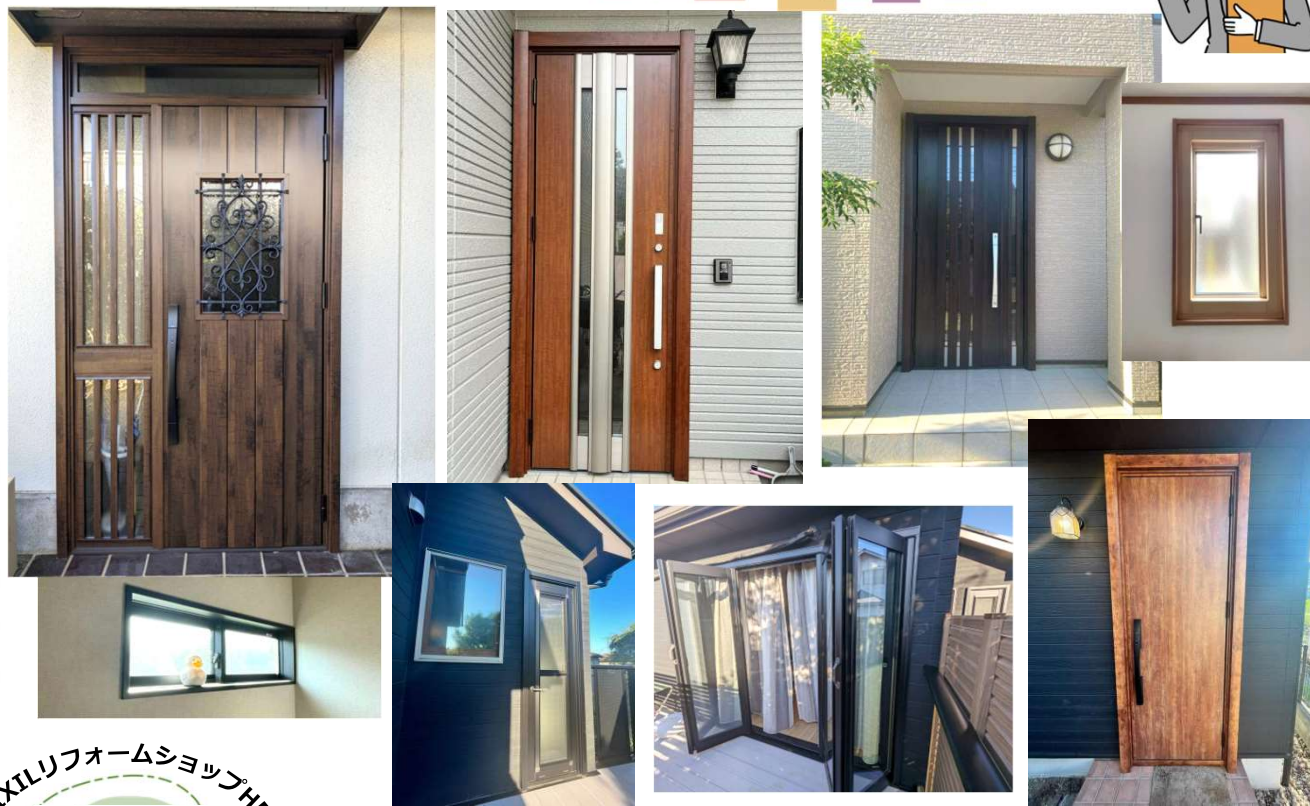

施工事例

LIXIL リフォームショップHP

補助金対象商品 ② リプラス ③ リシェント

カバー工法とは今ある枠の上から新しい枠をカバーして設置することでお手軽に窓・玄関・勝手口を交換できる方法です。
工期は1日。断熱・防犯はもちろんお家の顔が素敵に変身しますよ!

下記の情報があるとスムーズです♪

- ①お家の構造 → 木造・軽量鉄骨 ハウスメーカーなど
- ②玄関・勝手口 → 携帯横向きで撮影された全体がわかるお写真
- ③外窓交換 → 現在付いている窓の情報

「子育てエコホーム支援事業」の補助金も併用できます。
トイレ・浴室・洗面台・キッチンなどの
リフォームをお考えの方 ご相談お気軽にどうぞ!