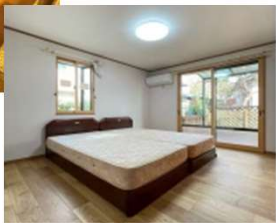

超大型補助金
リフォームチャンス到来!

住宅省エネ2024キャンペーン

今年も先進的窓リノベ 継続!

最大補助金額 **200万円!!**

先進的窓リノベとは?

断熱窓への改修を促進し既存住宅の省エネ化を促すことで、エネルギー費用負担の軽減、健康で快適なくらしの実現及び家庭からのCO2排出削減に貢献するとともに、断熱窓の生産効率向上による関連産業の競争力強化と成長を実現させることを目的とする事業です。

補助金対象商品 ① インプラス 今ある窓の内側に内窓を!

断熱・結露軽減・防音・防犯に効果的です。
最短1時間のスピード施工でお部屋の性能がぐんとアップ!
冷暖房のランニングコストも削減でき、節電・節約にも!
マンションでも施工可能で夏も冬も1年中快適に。

- ①縦(枠の内側)
- ②横(枠の内側)
- ③窓枠の幅

ウッディホーム
先進的窓リノベ2023年度
補助金 合計
62,075,000円
皆様に還元出来ました!
※2024年1月時点

昨年度ガラス製造遅延及び施工待ちにより
ご迷惑をお掛けした皆様
大変申し訳ございませんでした。

施工事例

先進的窓リノベ2024事業

窓の大きさ	内窓設置	外窓交換 (カバー工法)
大	68,000円	149,000円
中	46,000円	110,000円
小極小	29,000円	74,000円

※戸建住宅・低層集合住宅におけるSグレード (熱貫流率Uw1.5以下)での補助額

内窓設置
省エネ補助金
コミュニケーション

2023年度のシミュレーションになります
3つのサイズが分かれば
概算見積出せます!

住まいのことなら
LIXILリフォームショップ
ウッディホーム
WOODY HOME

LIXILリフォームショップ ウッディホーム千葉中央店

住所:千葉市中央区末広5-11-1 ※裏に駐車場6台完備
TEL:0120-352-320 FAX:043-308-9182
ホームページ:https://www.woodyhome.com

来店予約はこちら

お問い合わせはこちら

2024年 補助金特別号

LIXILリフォームショップ
ウッディホーム千葉中央店
フリーダイヤル(無料)
0120-352-320
住所:千葉市中央区末広5-11-1

HP、施工事例はこちら