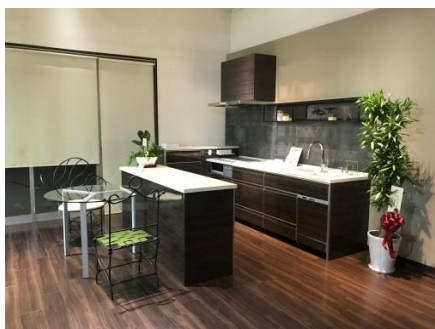

# キッチンフェア

ショールーム展示商品入替のため、**処分価格**にて販売いたします!

各メーカーのおすすめキッチンがリフォームフケに勢揃い!  
見て、触れて、比べて、選べるまたとないチャンスです!  
リフォームフケなら、あなたの“したい”を叶えるキッチンがきっと見つかります。

※写真はイメージです。

**LIXIL RICHELLE SI**

Link to Good Living  
センターキッチン/アイランド型+フロアキャビネット(ダストワゴン付)

「きれい」と暮らし、高品位ホーロー。  
センターキッチン/I型 + サイドハイカウンター + アイランドカウンター

3点セット 定価189万円(税別)

**58% OFF**

**79.5万円(税別)**

※取付費別途

スペースを有効活用  
する多層収納だから  
たっぷり入ります。

3層構造の  
家事らくシンクで  
調理効率アップ!

**TOTO**