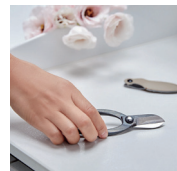

- 当社受注期間: 2021年6月1日(火) ~ 2021年8月31日(火)、
納材期間: ~ 2021年10月29日(金) までが対象となります。

手を触れずに差し出すだけで
吐水できるタッチレス水栓 **ナビッシュ**

リシェルS1と同じ 熱やキズに強い セラミックカウンター

熱に強い

キズに強い

汚れに強い

流麗なデザインと使いやすさを兼ね備えた ハイバックベッセルボウル

LIXIL いつもを、幸せに。