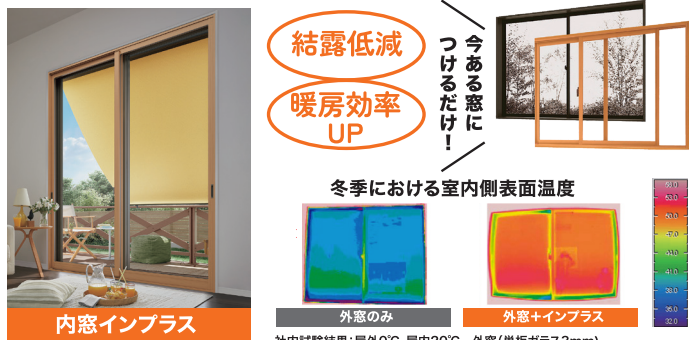

## 水まわりリフォーム+窓のリフォーム セットで節電対策&省エネしませんか?

節電リフォームのポイント!

暖房の熱が窓から逃げる

エアコン設定で温度を保つ

▼  
屋内の熱が屋外に逃げるので温度を保つため強運転

▼  
電気代が増える

節電対策で有効なのは

窓から熱を逃さないように  
することです

おうち時間が長くなった今こそ見直しましょう!

今だけお得な窓からの熱対策リフォームの詳細・おススメは裏面をごらんください!

# 水まわりと一緒にリビングも快適に！おすすめの節電対策

対策  
1

高い断熱効果で冷房費節約に  
窓に内窓を取付けて  
家内の断熱効果を高める

内窓インプラス

対策  
2

開きにくくなった窓にもおすすめ  
今ある窓を壊さず簡単に  
取り換えて断熱効果を高める

取替窓 リプラス

壁を壊さず1窓1時間で取付可能