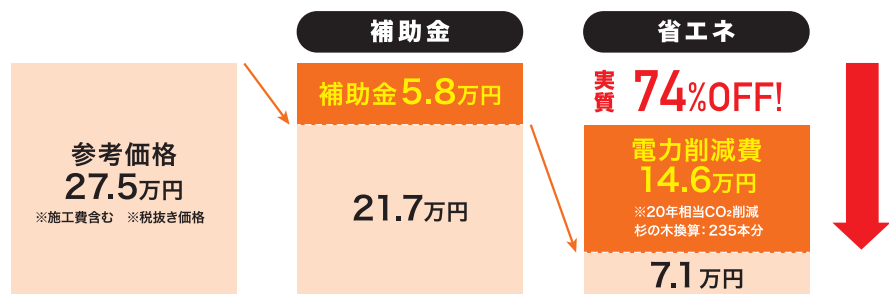

# 水まわりと一緒にリビングも快適に！おすすめの節電対策

対策  
1

高い断熱効果で冷房費節約に  
窓に内窓を取付けて  
家内の断熱効果を高める

内窓インプラス

対策  
2

開きにくくなった窓にもおすすめ  
今ある窓を壊さず簡単に  
取り換えて断熱効果を高める

取替窓 リプラス

壁を壊さず1窓1時間で取付可能

簡単施工で1窓~1日で取付可能

対策  
3

朝の玄関の冷え込みを軽減  
玄関ドアを取り替えて  
年中快適に

おすすめオプション

スマートロックシステムで便利に!

スマホアプリでワンタッチで  
鍵を施錠・解錠 FamiLock

こどもみらい  
住宅支援事業

今なら補助金活用でとってもおトク

冷暖房費高騰の時代~コスト削減効果~

冷暖房費の高騰が避けられない時代に  
補助金活用で費用を削減

こどもみらい住宅支援  
事業活用と省エネ効果で  
実質 74%OFF!

内窓設置内容:

大2窓(2.8m以上)  
中1窓(1.6~2.8m)  
※日よけは含まれていません

※SIMheatによる試算で20年相当の効果となります。算出方法は下記参照  
※参考価格は公益財団法人北海道環境財団が既存住宅における断熱リフォーム支援事業における内窓の価格を標記しています。  
※【算出方法】 リフォームを検討するお施主さまの住宅の窓がアルミサッシ+単板ガラス、玄関ドアが非断熱仕様だと想定し、居室の9窓に内窓が設置される場合の省エネルギー基準地域区分「6地域」を代表地域としたCO<sub>2</sub>排出削減効果をCO<sub>2</sub>削減貢献量として算定しています。  
住宅の開取りは「自立循環型住宅」の設計ガイドラインの標準住宅の温暖地モデル(2階建て木造住宅、延床面積120.08㎡、18窓)を想定しています。  
※最終的な補助金や参考価格を保証するものではありません。