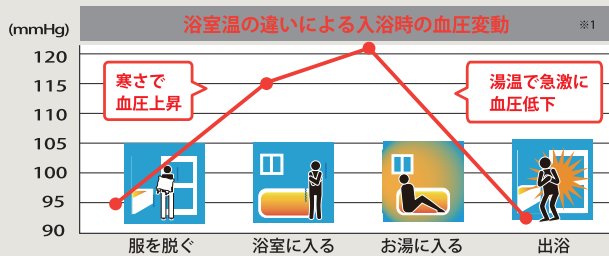

浴室と洗面室の窓を断熱リフォームしてヒートショックのリスクを軽減

脱衣所となる洗面室と浴室の温度差は、急激な血圧変化をもたらすヒートショックのリスクを高めます。インプラスで浴室と洗面室の断熱性を高めてカラダに優しい快適空間に。

ヒートショック関連で入浴中に亡くられる方は年間約19,000人^{※2}いると推測され、交通事故死者数^{※3}の約4倍にもなります。

※2 出典:平成29年(2017年)1月25日消費者庁ニュースリリース「冬季に多発する高齢者の入浴中の事故にご注意ください」。※3 ※2と警察庁「平成25年中の交通事故死者数について」より交通事故死者数4,400人の比。

断熱内窓 インプラス

今ある窓にプラスするだけのカンタン施工。あっという間に快適空間に！