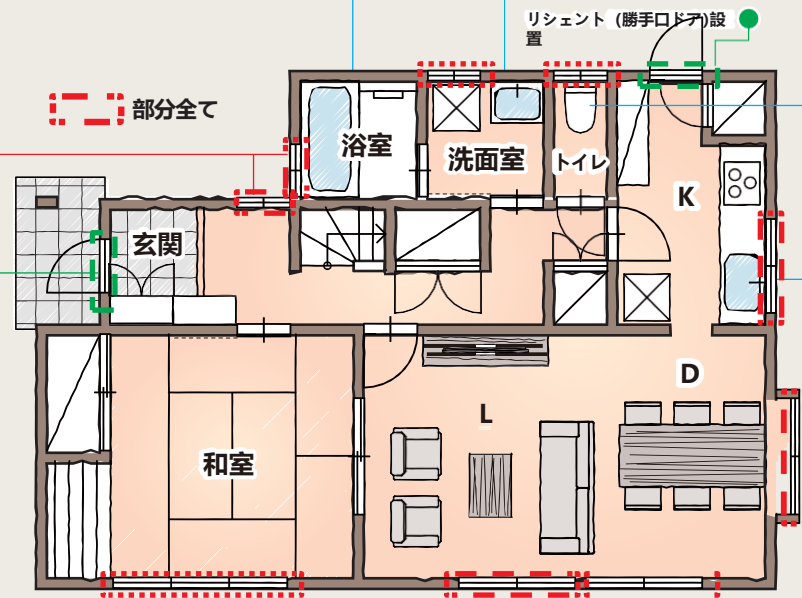

リフォームプラン例

LDK・水まわり空間廊下など1フロア空間全体の温度差を少なく
またキッチンお風呂洗面台トイレも一新し快適性能をアップ。
お住まいを過ごしやすくととのえる性能向上リフォームパッケージです。

内窓 インプラス
Low-E複層ガラス

暑さ・寒さだけでなく結露や騒音、音漏れなどを緩和でき、ヒートショックの心配や家事のストレスを低減します。

※画像はイメージ

リシェント
K2仕様

冷気をシャットアウトし、玄関や廊下をLDKとの温度差が少ない快適な空間にします。

※画像はイメージ

浴室 リデア

ゆったりでも、サッとでも、気の向くままのバスタイムを過ごせます。

※画像はイメージ

洗面室 ピアラ

身支度や家事が、しやすくなるだけでなく毎日が楽しくなる洗面化粧台です。

※画像はイメージ

トイレ サティス
スタイブトイレ

先進の清潔・快適性能を搭載。上質な空間を演出するタンクレストイレ。

※画像はイメージ

キッチン ノクト

料理はもちろん仕事も趣味も、団らんの時も暮らしの全ての時を魅せてくれるキッチン。

※画像はイメージ

プラン参考工事価格

4,998,000円

施工費込、概算価格（取付・撤去費、清掃・養生費等含む）
※2023年3月1日現在の情報に基づき試算した価格です。