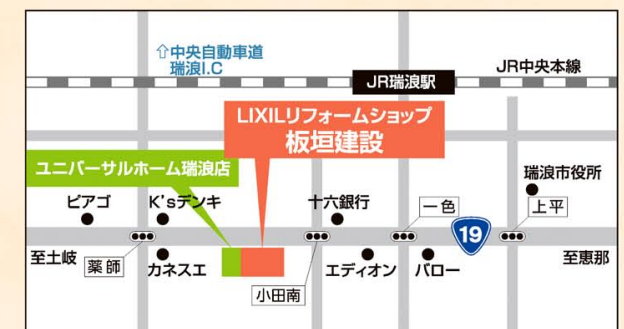

LIXILリフォームショップ 板垣建設

瑞浪店

〒509-6116 岐阜県瑞浪市南小田町3-306
板垣建設株式会社

営業時間 9:00~18:00

定休日 日曜日、月曜日、年末年始、夏季休暇

お得なリフォームはこちらから。お電話ください。

0120-61-5320