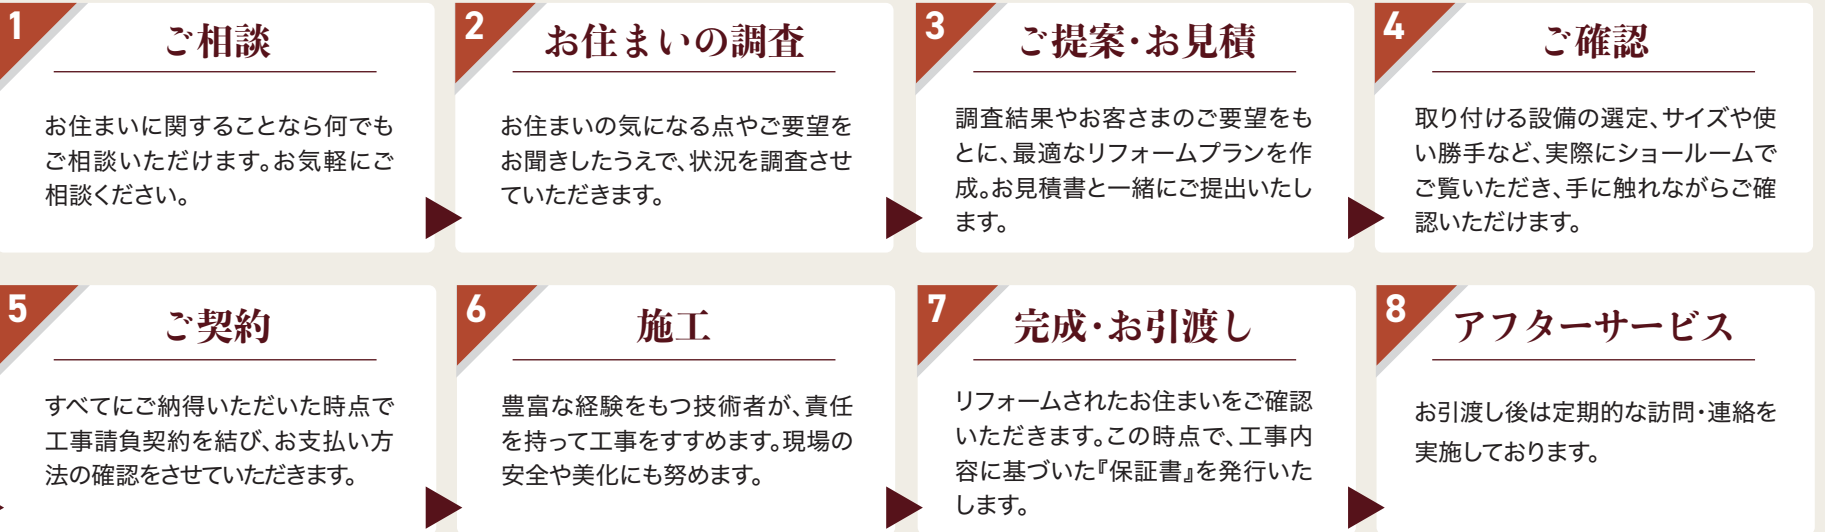

住まいのことなら
LIXILリフォームショップ

LIXILリフォームショップ
について 詳しくはこちら

私たちにお任せください。

LIXIL リフォームショップは信頼の LIXIL ブランドです。

「LIXILリフォームショップ」は、LIXILが運営する安心のフランチャイズチェーン。どこよりも安心安全・健康快適、何よりも満足できるリフォームをお届けします。

選ばれる理由

だから
安心!

お客様満足度 約 **90%**
※2019年度実績

[納得の品質]

工事後に28項目のアンケートを実施。工事品質を高めています。

全国店舗数 約 **540** 店舗
※2022年3月度実績

[近くにある]

LIXIL認定のフランチャイズショップを全国展開しています。

施工件数 年間 約 **12** 万件
※2021年実績

[信頼できる]

圧倒的な施工件数を誇るリフォームのプロに安心してお任せください。

LIXILリフォームショップだからできること

住まいのプロ集団だから
安心・納得をご提供します

LIXILリフォームショップは厳しい審査に合格した優良店が加盟するリフォームのフランチャイズチェーンです。建築士をはじめとする公的資格を持つ「住まいのプロ集団」が大切な住まいをお客さまのご要望に合わせて安心・納得のご提案をいたします。

確かな施工力で安心・安全な
工事品質をご提供します

高品質のリフォーム工事を行うよう、独自の「工事基準書」を作成しています。加盟店はこの「工事基準書」に基づき施工しますので、安心して工事をおまかせください。

ご相談の内容については
お客さまと共有させていただきます

ご相談の内容は都度もれの無いように議事録を取ることで、お客さまとの相違などを未然に防止させていただきますので安心してご相談ください。

リフォームの流れ 8 step

LIXILリフォームショップは、安心のリフォームをご提供します。