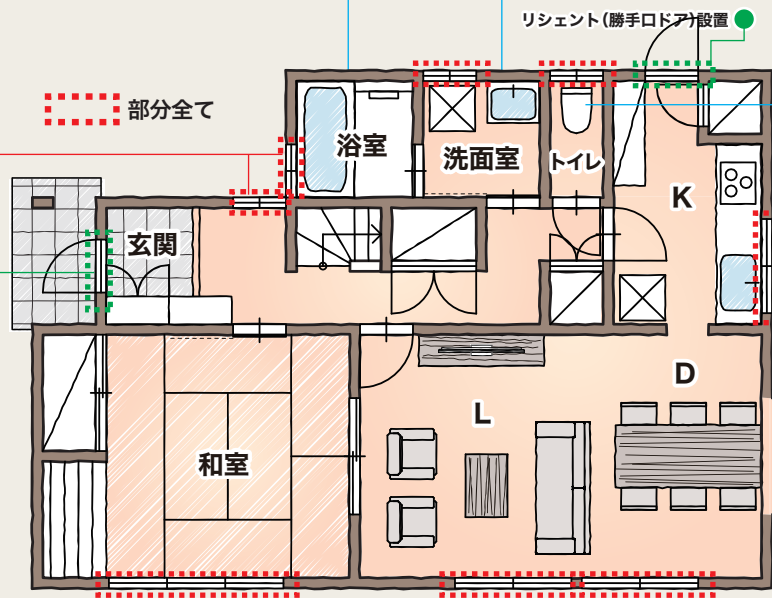

リフォームプラン例

LDK・水まわり空間・廊下など1フロア空間全体の温度差を少なく
またキッチン・お風呂・洗面台・トイレも一新し、快適性能をアップ。
お住まいを過ごしやすくとのえる性能向上リフォームパッケージです。

内窓 インプラス

Low-E複層ガラス

暑さ・寒さだけでなく結露や騒音、音漏れなどを緩和でき、ヒートショックの心配や家事のストレスを低減します。

水まわり空間を含む
すべての窓

リシェント

K2仕様

冷気をシャットアウトし、玄関や廊下をLDKとの温度差が少ない快適な空間にします。

玄関ドア

浴室 リデア

ゆったりでも、サッとでも、気の向くままのバスタイムを過ごせます。

洗面室 ピアラ

身支度や家事が、しやすくなるだけでなく毎日が楽しくなる洗面化粧台です。

トイレ サティス

Sタイプトイレ

先進の清潔・快適性能を搭載。上質な空間を演出するタンクレストイレ。

キッチン ノクト

料理はもちろん仕事も趣味も、団らんの時も暮らしの全ての時を魅せてくれるキッチン。

プラン参考工事価格

4,998,000円

施工費込、概算価格(取付・撤去費、清掃・養生費等含む)
※2023年3月1日現在の情報に基づき試算した価格です。

プラン補助金額合計

637,000円