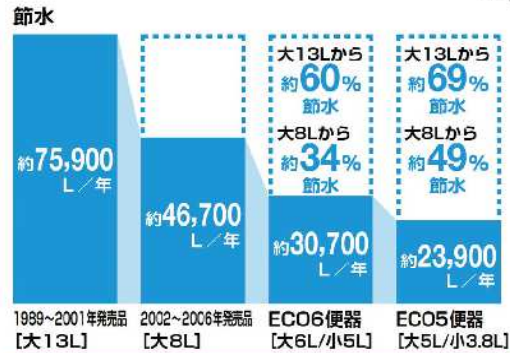

おすすめ! **ECO5** **ECO6**
超節水トイレシリーズ
ECO5 (大8L) ECO6 (大8L/小3.8L)

3〜5日でおフロ1杯以上の節水効果

INAXの超節水トイレシリーズなら、大8L便器に比べ、ECO5は3日で、超節水ECO6は5日、おフロ1杯分以上*節約できます。

*おフロ1杯を180Lで計算

こんなところも良い♪ タンクレスタイプなら、省スペースでトイレ空間が広く使える!

ECO5なら
13Lと比べ、年間約13,800円節約できます。
8Lと比べ、年間約6,100円節約できます。

ECO6なら
13Lと比べ、年間約12,000円節約できます。
8Lと比べ、年間約4,300円節約できます。

【試算条件】4人家族(男性2人、女性2人)が大1回/人・日、小3回/人・日使用した場合で算出。
【引用元】省エネ・防犯住宅推進アプローチブック
写真・記事：株式会社LIXIL

間違えがしる答え:①女性の手に水 ②男性のタオル、首に巻いている ③犬が正面を向いている ④犬の飼い主のリュック ⑤ヨガのポーズが違う