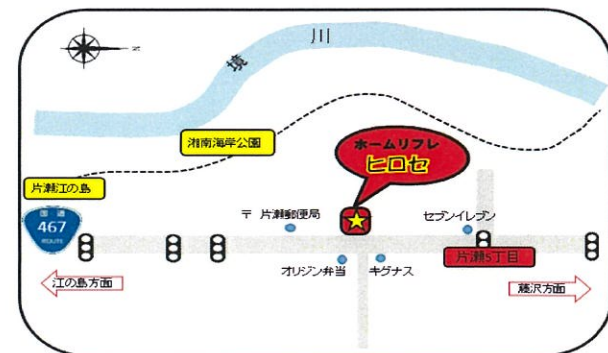

※春菊の葉は、水に浸けるとシャキッとします。
※マッシュルームは生で食べるので、新鮮なもの(傘がすべすべして身が締まったもの)を選びましょう。

間違い探し

左右のイラストで違う箇所が5つあります。左の表から間違いの多いエリアをアルファベットで答えてください。

★答えは、ホームページにて確認できます。

編集・制作/LIXILリフォームショップ ホームリフレヒロセ

ホームリフレ ヒロセ通信

LIXILリフォームショップ
ホームリフレ ヒロセ
TEL:0120-257-336
FAX:0466-26-5535