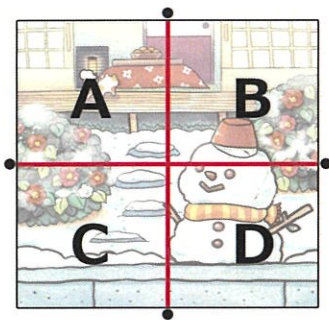

リンゴと春菊のアンチョビサラダ

春菊のさわやかな味わいとリンゴの甘さとのなかに、アンチョビの塩気がほどよく効いたサラダです♪

①リンゴはくし切りにし、横にして薄く切る。マッシュルームは薄切り、春菊は茎から葉を摘む。アンチョビはみじん切りにする。

②リンゴ、マッシュルーム、アンチョビを合わせ、マヨネーズ、オリーブオイル、粉チーズ、黒こしょうを加え、混ぜあわせる。

③②に春菊を加え、ざっくりと混ぜ、器に盛りつけて、仕上げに黒こしょうをふる。

※春菊の葉は、水に浸けるとシャキッとします。
※マッシュルームは生で食べるので、新鮮なもの(傘がすべすべして身が締まったもの)を選びましょう。

間違い探し

左右のイラストで違う箇所が5つあります。左の表から間違いの多いエリアをアルファベットで答えてください。

★答えは、ホームページにて確認できます。

編集・制作/LIXILリフォームショップ ホームリフレヒロセ

ホームリフレ ヒロセ通信

LIXILリフォームショップ
ホームリフレ ヒロセ
TEL:0120-257-336
FAX:0466-26-5535