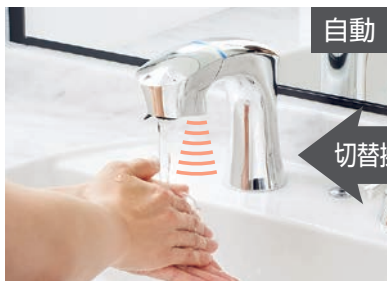

## タッチレス水栓 ナビッシュ

タッチレス水栓なら手が汚れていても手を差し出すだけで自動で水が出るので、水栓はきれいなままです。  
自動吐水と手動吐水が切替操作不要で、どちらでも快適に湯水が使えます。

### ワンアクションでかんたん操作

自動

手動

切替操作不要

手洗い、歯磨き、洗面などちょっと水を出したい時に自動で水が出る。

コップやパケツの水くみなど、ずっと水を出したい時はレバー操作で出し止め。