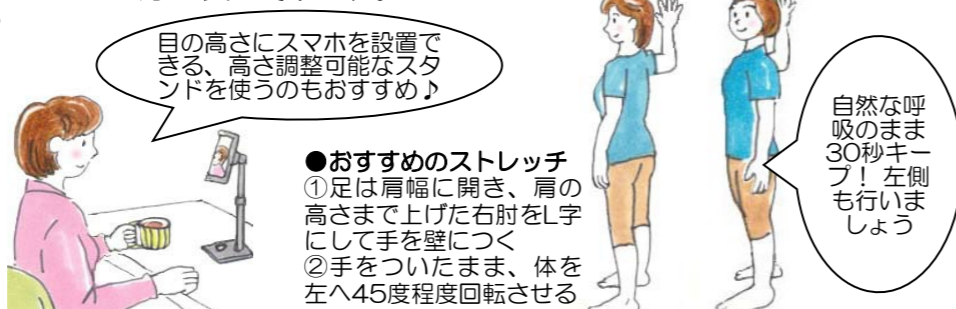

▼ 補助金制度の詳細はこちら ▼

Health

巻き肩に気をつけよう！

●セルフチェック2

まっすぐ立った状態で、腕を体の横に自然に垂らします。肘の内側が正面を向いていれば正常ですが、身体側を向く、もしくは正面から手の甲が見えている場合は、巻き肩の可能性がります。

巻き肩によって起こることとは？

巻き肩になると、首こりや肩こりにつながったり、ストレートネックになる一因も、また、肩が前へ出ること、胸の胸郭という部分が小さくなり、その中にある肺が圧迫され、肺活量が少なくなるのだそう。それにより、呼吸が浅くなるそうです。

巻き肩とは、両肩が本来の位置より内側に向かって丸くなってしまった状態。デスクワークやスマホ操作などが原因と言われています。セルフチェックやメンテナンスで正しい姿勢を目指しましょう♪

●セルフチェック1

足を肩幅に開いて立ち、万歳をするように腕をまっすぐ上げます。横から見て、腕が耳より後ろなら正常。腕が肩より前にあれば巻き肩の可能性が高いです。

●対策、まずはスマホを見る位置の調整から

スマホを見る時、下を向いてしまうと、おのずと肩も内側に入りがちに。そこで、スマホやタブレットを目の高さまで持ってくることで下を向かずに済み、首への負担も軽くなります。可能なら30センチ離れた方が良いでしょう。