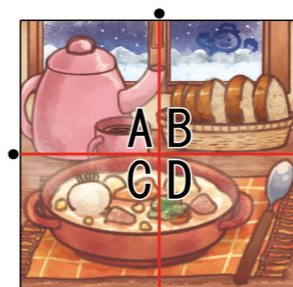

間違い探し

左右のイラストで違う箇所が5つあります。左の表から間違いの多いエリアをアルファベットで教えてください。

答えはホームページに掲載いたします。次回もお楽しみに♪

答えはこちら♪