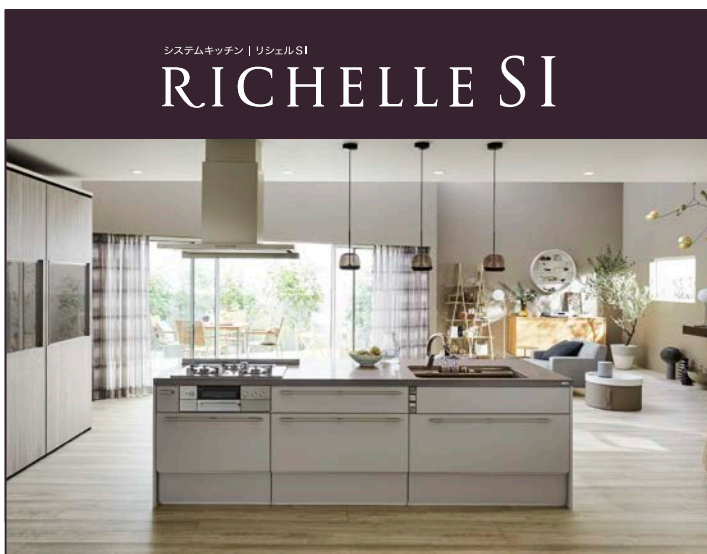

ミーレ製食器洗い機に対応するLIXILキッチン

システムキッチン | リシェル SI
RICHELLE SI

美しい暮らしを、キッチンから。

もっと料理を楽しみ、暮らしを楽しむ。
そんな想いをかたちにしたキッチンです。

商品情報
サイトは
こちら

Noct

魅せると変わる、わたしの暮らし。

どんな時もわたらしくありたい。そんなあなたに、
かけがいのないワンシーンを届けるキッチンです。