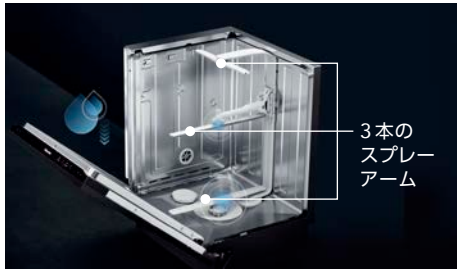

対象食器洗い機:

フロントオープンタイプ 間口60cm G7314CSCISUSJC3

フロントオープンタイプ 間口45cm G5844SCI-SUSJC

当社受注期間: 2023年6月1日(木)~2024年3月29日(金)

納品期間: ~2024年6月29日(土)

ご注意事項

- 当社受注期間中に対象システムキッチンと対象食器洗い機をセットで購入していただく方に限ります。
- 対象システムキッチンはシンクが搭載されているキッチンセットを指します。
- 対象は上記対象食器洗い機のキャンペーン用品番で見積を作成したお客様となります。
- 当社が提供する他キャンペーンとの併用は対応できない場合があります。
- 住宅会社様向け契約商品の一部は対象外となる場合がございます。

※価格には消費税及び搬入・取付・設置費等は含まれておりません。

毎日の食器洗いを美しく、キレイに。ミーレ製食器洗い機

3本の
スプレー
アーム

圧倒的な洗浄力。

感動の大容量。

徹底した省エネ性。

【間口 60cm】扉材仕様
キャンペーン品番
G7314CSCISUSJC3
ステンレス

- 食器収納点数72点※1 12人分(国際基準16人分) ●運転コース10コース
- 運転音※2:約43dB ●外形寸法:W59.8×D57.0×H80.5-87.0cm
- 定格電圧:単相200V(50/60Hz) ●定格消費電力:2.0kW

【間口 45cm】扉材仕様
キャンペーン品番
G5844SCI-SUSJC
ステンレス

- 食器収納点数51点※1 7人分(国際基準9人分) ●運転コース13コース
- 運転音※2:約43dB ●外形寸法:W44.8×D57.0×H80.5-87.0cm
- 定格電圧:単相200V(50/60Hz) ●定格消費電力:2.0kW

※価格には消費税及び搬入・取付・設置費等は含まれておりません。※1 日本電機工業会(JEMA)、食器洗い乾燥機に関する自主基準に準ずる。1人分の食器点数と基本食器類は、次の通りとする。
[間口60cm] 基本4点(大皿、茶碗、汁椀、湯呑み)+2点(中皿、小皿)+小物(箸、スプーン、フォーク、ナイフ) ※2 IEC60704-2-3に基づく