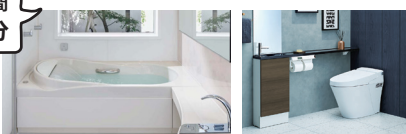

第1部

浴室 トイレ
スパージュ + サティス編

視聴時間
約30分

キッチン
リシェル編

視聴時間
約20分

続々と視聴コンテンツ追加中!。ご期待ください。

リフォーム パーソナル相談会

第2部