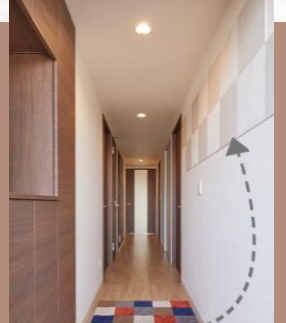

Natural Modern X
Japanesque

開放的なアイランド
キッチンリビングを
おしゃれに彩りつつ、
家族団らんの
コミュニケーションの場に

施工事例2 江戸川区U様邸(2021年11月)

床材:朝日ウッドテック キッチン:LIXIL シエラス
室内ドア:LIXIL ラシッサS

縁なし畳で和モダンに
仕上げた和室は、客間・
お昼寝・お茶スペースと
大活躍

LIXILの人気タイル
「エコカラット+」で
カビと結露対策を。
脱臭効果もあるので
快適な住まいを実現