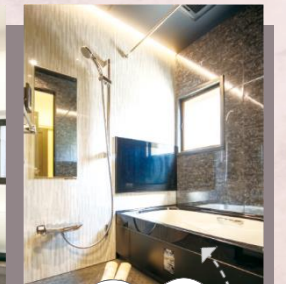

インテリアとしての
美しさを備えながら、
使いやすさを高めてくれる
LIXIL「リシェル SI」で
毎日の料理が楽しく快適に

ワンランク上の
リラクゼーション空間を
味わえるLIXILの
「スパーージュ」。
バスルームで映像と
サウンド・癒しを満喫

Planner's Comment

“生活感のないスタイリッシュな空間”を
コンセプトに、テーマカラーをチャコールブラック
&ホワイトに選定。収納を造作し、ホテルに住まう
イメージをご提案しました。