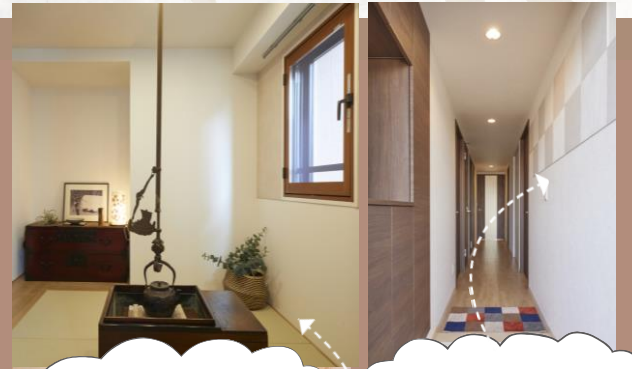

縁なし畳で和モダンに
仕上げた和室は、客間・
お昼寝・お茶スペースと
大活躍

LIXILの人気商品
「エコカラット+」は
調湿&脱臭効果が
高く、空間が華やかに

Planner's Comment

“一番のご要望である”と、かく湿気のない暮らし”
に重点を置きお打合せをしました。
各部屋にエコカラットを貼り、内窓と床暖房で断熱
性能を高め、デザイン&住みやすさにこだわりました。