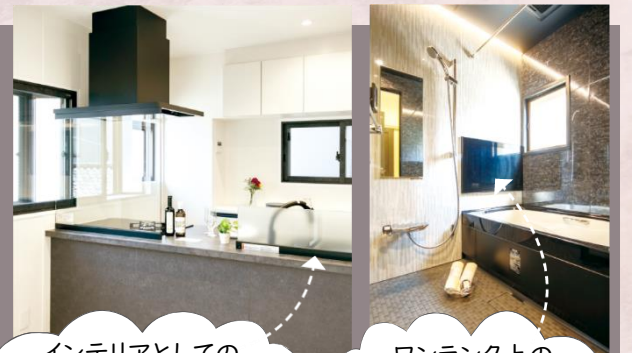

インテリアとしての
美しさを備えながら、
使いやすさを高めてくれる
LIXIL「リシェル SI」で
毎日の料理が楽しく快適に

ワンランク上の
リラクゼーション空間を
味わえるLIXILの
「スパーージュ」。
バスルームで映像と
サウンド・癒しを満喫

Planner's Comment

“生活感のないスタイリッシュな空間”を
コンセプトに、テーマカラーをチャコールブラック
&ホワイトに選定。収納を造作し、ホテルに住まう
イメージをご提案しました。