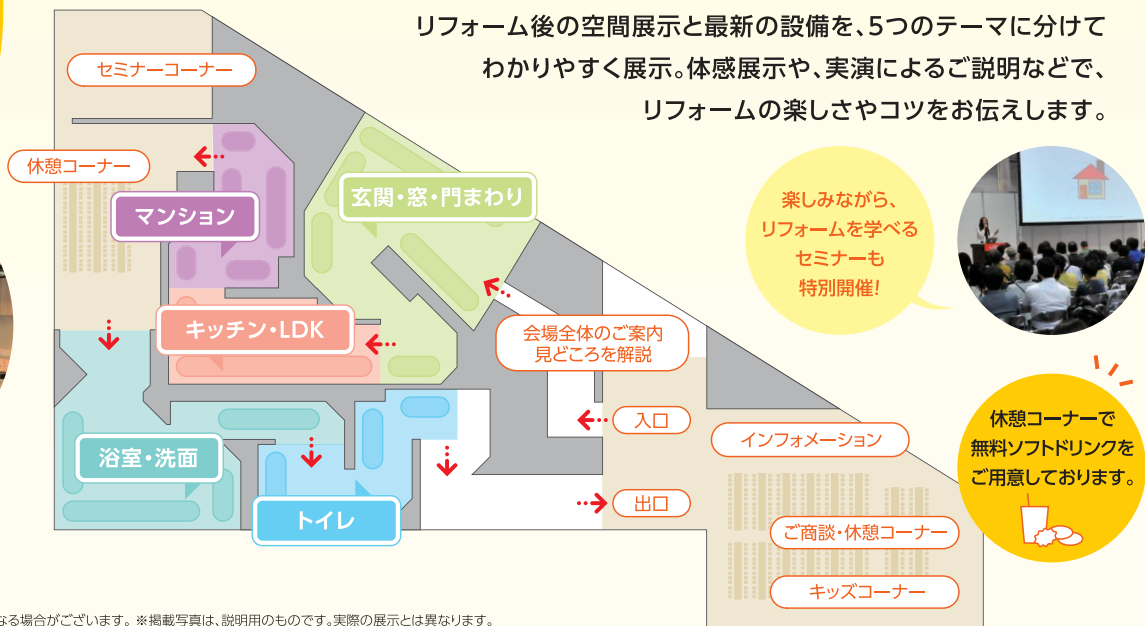

期間中に対象商品をご成約いただいた方へ

製品の保証期間が延長になる 特典をご用意しています

購入した後も
ずっと安心

LIXILリフォームフェアはご招待制です。

●ご招待状をお持ちの方だけがご入場いただけます。来場ご希望の方は、裏面のお問い合わせ先まで。

充実の 実演ステージ!

プロの実演販売士が
リフォームを
楽しくわかりやすく紹介。
ぜひお見逃しなく!

大好評!

※実演時間は各10分間

※レイアウト図・展示内容は企画段階のものです。変更になる場合がございます。※掲載写真は、説明用のものです。実際の展示とは異なります。

<h3>玄関・窓・門まわり コーナー</h3> <p>玄関・窓は、「防犯・暑さ・寒さ」のテーマ別展示でお困りごとを解決! お庭の有効活用方法も展示します。</p> <p>展示製品 玄関ドア、断熱窓(材)、カーポート、デッキ、ガーデンルーム、外壁など</p>	<h3>キッチン・LDK コーナー</h3> <p>新製品を中心に、様々なバリエーションを展示。きっとあなたにピッタリのキッチンに出会っていただけるはずです。</p> <p>展示製品 キッチン、インテリア建材、インテリアファブリックなど</p>	<h3>マンションリフォーム コーナー</h3> <p>LDK空間を中心にした、リフォーム後のイメージを展示。暮らしを楽しむ、人気の空間リフォームをご紹介します。</p> <p>展示製品 キッチン、浴室、洗面化粧台、トイレなど</p>	<h3>浴室・洗面 コーナー</h3> <p>様々な製品展示はもちろん、お掃除機能の実演や収納充実プランなど盛りだくさんの内容です。</p> <p>展示製品 浴室、洗面化粧台、タイル、水栓金具など</p>	<h3>トイレ コーナー</h3> <p>トイレを中心にした空間展示で、わかりやすくリフォームをご提案。汚れにくいトイレなど最新の機能展示も充実!</p> <p>展示製品 トイレ、手洗いキャビネット、手洗器</p>
--	--	---	--	---

フェア 会場

東京ビッグサイト

東京国際展示場 東7・8ホール

東京都江東区有明3-11-1

電車でお越しの場合〈最寄駅からのお時間〉

- りんかい線「国際展示場」駅下車 徒歩約7分
- ゆりかもめ「国際展示場正門」駅下車 徒歩約3分

お車でお越しの場合〈最寄インターチェンジからのお時間〉

- 首都高速11号台場線「台場出入口」、首都高速10号晴海線「豊洲出入口」、首都高湾岸線「臨海副都心出入口」から約5分
- 本フェアご来場者様専用の無料駐車場をご用意しております。「東棟屋外臨時駐車場」をご利用ください。(入場時にご招待チケット、またはご招待メールの画面をご提示ください。)