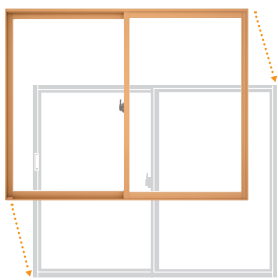

商品画像はイメージです。

玄関ドアのリフォーム

月々 **7,500円**~

工事総額45万円を想定

たった1日で工事完了!

工事総額450,000円(玄関ドア本体・取替工事・廃棄費用の目安、消費税込)を想定、オールLIXIL無金利リフォームローンキャンペーン適用、頭金0円、割賦元金450,000円、60回均等払いを想定した試算金額となります。実際の金額とは異なりますので、詳細につきましてはお尋ねください。