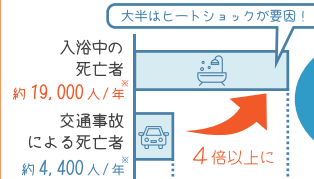

家庭の浴槽での溺死者数は65歳以上の方が約9割\*

取替窓 リプラス

壁を壊さず、古い窓枠の上から新しい窓をつける簡単施工。

冷暖房費がお得に!

開閉のお悩みにも!

商品について1分動画で確認!

入浴中に亡くなる方は、交通事故死亡者の約4倍!

※出典: 平成29年 消費者庁ニュースリリース「冬期に多発する高齢者の入浴中の事故にご注意ください!」、警察庁「平成25年中の交通事故死者数について」