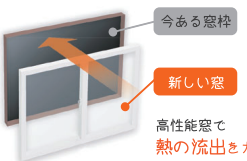

# リフォームチャンス到来!

寒さ対策で重要なのは「窓」

冬場、窓などの開口部から流出する熱の割合は約60%

熱の流出割合(冬の暖房時) 出典: (一社)日本建材・住宅設備産業協会

断熱効果で寒さ対策!  
お部屋があたたかく快適に!

寒さが気になるなら…  
内窓 インプラス

熱の流出をガード!

内窓 インプラス

今ある窓にプラスするだけで快適空間。マンションにもおすすめ!

冷暖房費がお得に!

既存の窓とインプラスの間にうまれた「空気層」が断熱材に!

騒音のお悩みにも!

商品について1分動画で確認!

急激な温度変化は  
ヒートショックの要因に

脱衣所と浴室との温度差に注意!

65歳以上は特に注意!

家庭の浴槽での溺死者数は65歳以上の方が約9割\*

取替窓 リプラス

壁を壊さず、古い窓枠の上から新しい窓をつける簡単施工。

冷暖房費がお得に!

開閉のお悩みにも!

商品について1分動画で確認!

入浴中に亡くなる方は、交通事故死亡者の約4倍!

※出典: 平成29年 消費者庁ニュースリリース「冬期に多発する高齢者の入浴中の事故にご注意ください!」、警察庁「平成25年中の交通事故死者数について」