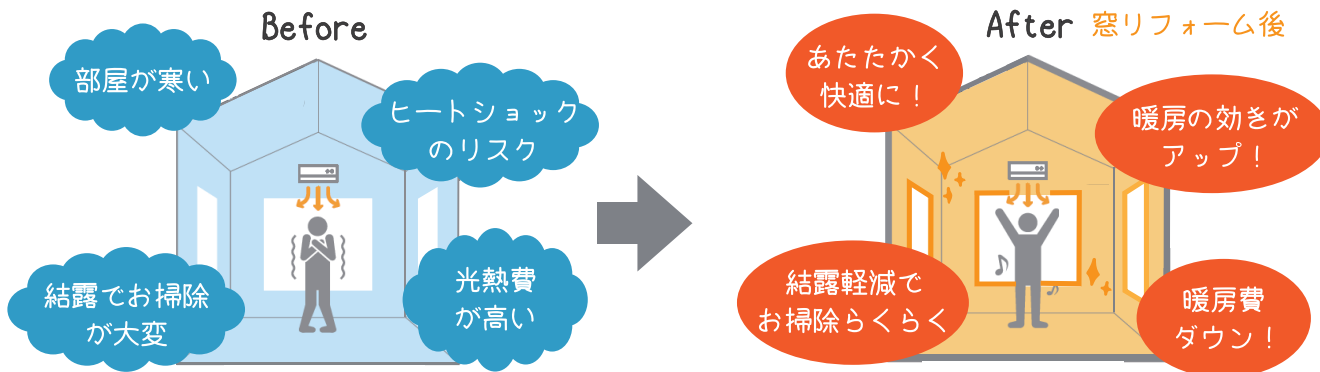

あったか窓  
リフォームで

最大 **200**万円

こんな  
お悩みとも  
サヨナラ

冬は窓から  
冷気を感じる

冷暖房の  
効きが悪い...

寒い日の朝、  
結露で窓が  
びしょり

窓リノベ  
補助金  
利用者の声  
(アンケート)

Q1. 補助金を使った  
窓リフォームの満足度

- 大変満足 85%
- やや満足 13%
- どちらでもない 2%

Q2. 窓リフォーム実施の理由  
(複数回答)

- 暑さ・寒さの解消 79.1%
- 補助金がもらえる 68.8%
- 結露対策 41.7%

Q3. 暮らし改善効果について  
(複数回答)

- 暑い・寒い部屋ではなくなった 64.6%
- 快適になり、部屋にいる時間が増えた 43.8%
- 消費電力が下がった 29.2%

ベストホーム なら面倒な補助金の申請もサポート! 安心してください!

# リフォームチャンス到来!

寒さ対策で重要なのは「窓」

冬場、窓などの開口部から流出する熱の割合は約60%

熱の流出割合(冬の暖房時) 出典: (一社)日本建材・住宅設備産業協会

断熱効果で寒さ対策!  
お部屋があたたかく快適に!

寒さが気になるなら…  
内窓 インプラス

熱の流出をガード!

内窓 インプラス