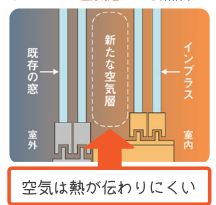

# リフォームチャンス到来!

寒さ対策で重要なのは「窓」

冬場、窓などの開口部から流出する熱の割合は約60%

熱の流出割合(冬の暖房時) 出典: (一社)日本建材・住宅設備産業協会

断熱効果で寒さ対策!  
お部屋があたたかく快適に!

寒さが気になるなら…  
内窓 インプラス

熱の流出をガード!

内窓 インプラス

今ある窓にプラスするだけで快適空間。マンションにもおすすめ!

冷暖房費がお得に!

既存の窓とインプラスの間にうまれた「空気層」が断熱材に!

騒音のお悩みにも!

商品について1分動画で確認!

急激な温度変化は  
ヒートショックの要因に

脱衣所と浴室との温度差に注意!

65歳以上は特に注意!