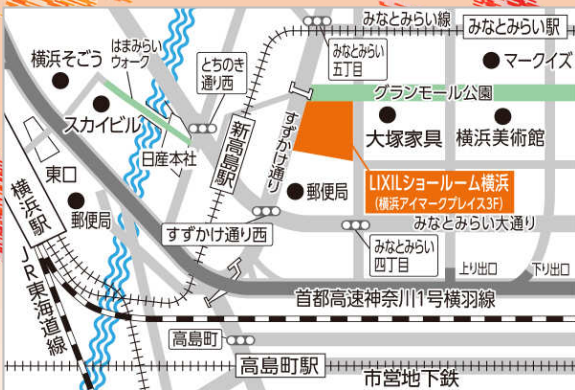

秋の

おもいっきり
MY STYLEの家

リフォーム

相談会

この機会に是非
LIXILショールームで
ご体感ください！

10月1日(日)
10:00~16:00

会場

LIXILショールーム横浜

〒220-0012
横浜市西区みなとみらい4-4-5
横浜アイマークプレイス3階

※駐車場に限りがあるため近くのコインパーキング
または公共交通機関をご利用ください

チラシ限定特典

～ご来場プレゼント～
ハーゲンダッツギフト券

amazon

～ご予約ご来場プレゼント～
Amazonギフトカード1,000円分

～ご成約特典～
最大100,000円分の商品券

他にもご来場特典あり